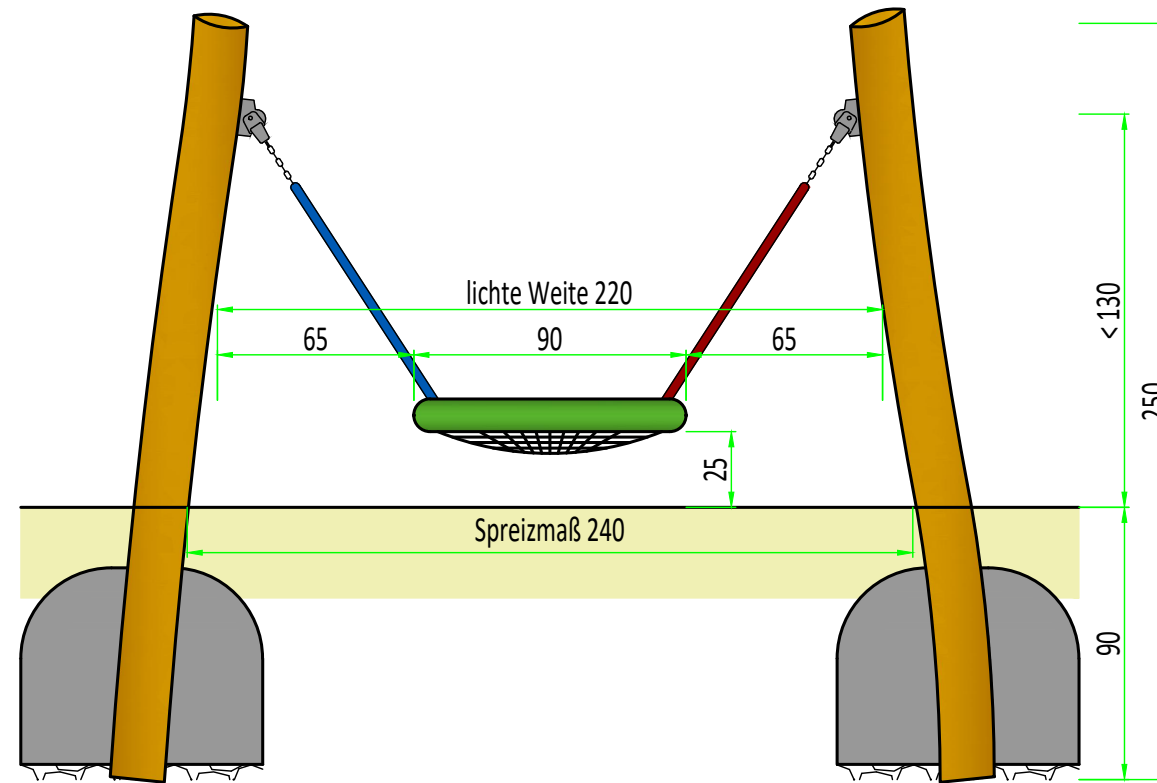

105
U3 Nestwiege

Maßstab: 1:25 (auf DIN A3)
Druck "randlos" maßstabstreu!
Einheit: Zentimeter
Maße bauartbedingt gerundet

Fallbereich (FB):
Fläche = 11.14 m²

Fallschutz:
Holzhackschnitzel, Sand, Kies,
synthetisches Fallschutzmaterial

Ansicht

Draufsicht

1m 2m 3m

105

U3 Nestwiege

Maßstab: 1:25 (auf DIN A3)
Druck "randlos" maßstabstreu!
Einheit: Zentimeter
Maße bauartbedingt gerundet

Fallbereich (FB):
Fläche = 11.14 m²

Fallschutz:
Holzhackschnitzel, Sand, Kies,
synthetisches Fallschutzmaterial

Ansicht

Draufsicht

1m

2m

3m

Besendahl

Naturnahe Spielgeräte

GmbH & Co. KG