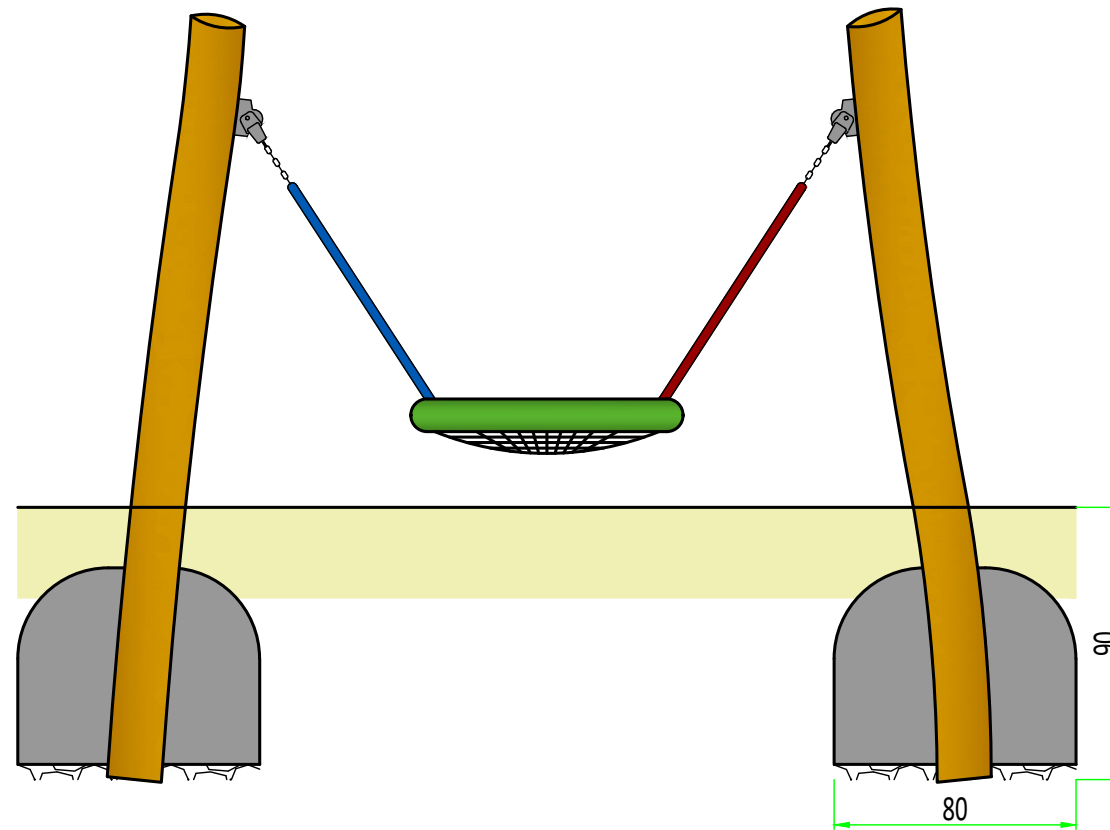

105

U3 Nestwiege

Maßstab: 1:25 (auf DIN A3)
Druck "randlos" maßstabstreu!
Einheit: Zentimeter
Maße bauartbedingt gerundet

Fallbereich (FB):
Fläche = 11.14 m²

Fallschutz:
Holzhackschnitzel, Sand, Kies,
synthetisches Fallschutzmaterial

Ansicht