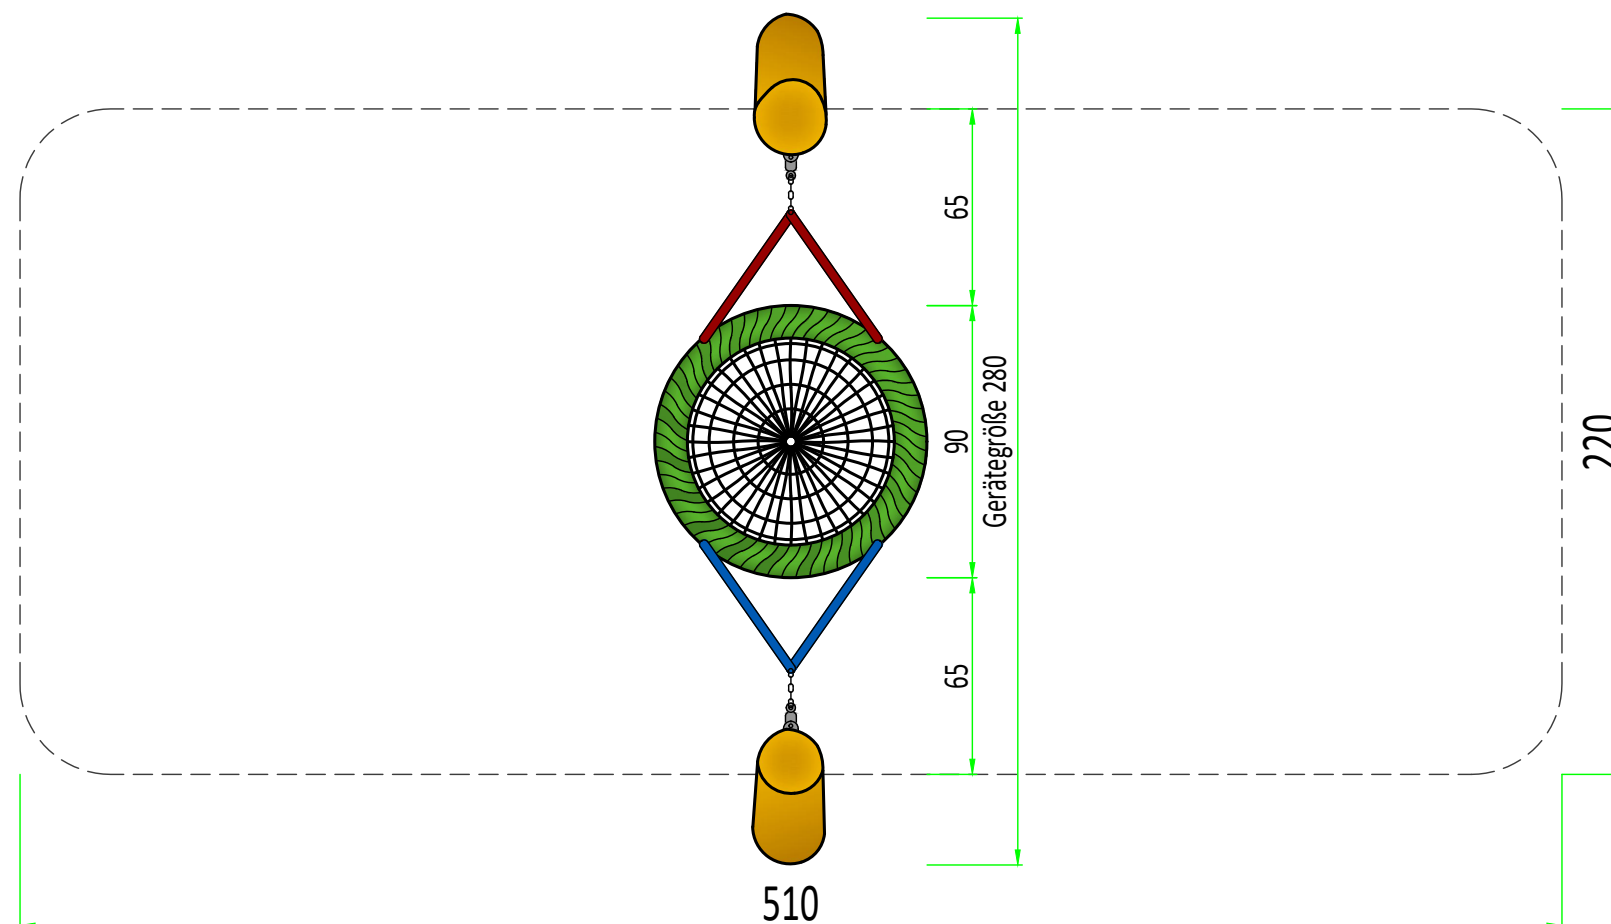

105
U3 Nestwiege

Maßstab: 1:25 (auf DIN A3)
Druck "randlos" maßstabstreu!
Einheit: Zentimeter
Maße bauartbedingt gerundet

Fallbereich (FB):
Fläche = 11.14 m²

Fallschutz:
Holzhackschnitzel, Sand, Kies,
synthetisches Fallschutzmaterial

Ansicht

Draufsicht

1m 2m 3m

105

U3 Nestwiege

Maßstab: 1:25 (auf DIN A3)
Druck "randlos" maßstabstreu!
Einheit: Zentimeter
Maße bauartbedingt gerundet

Fallbereich (FB):
Fläche = 11.14 m²

Fallschutz:
Holzhackschnitzel, Sand, Kies,
synthetisches Fallschutzmaterial

Ansicht

Draufsicht

1m

2m

3m

Besendahl

Naturnahe Spielgeräte

GmbH & Co. KG