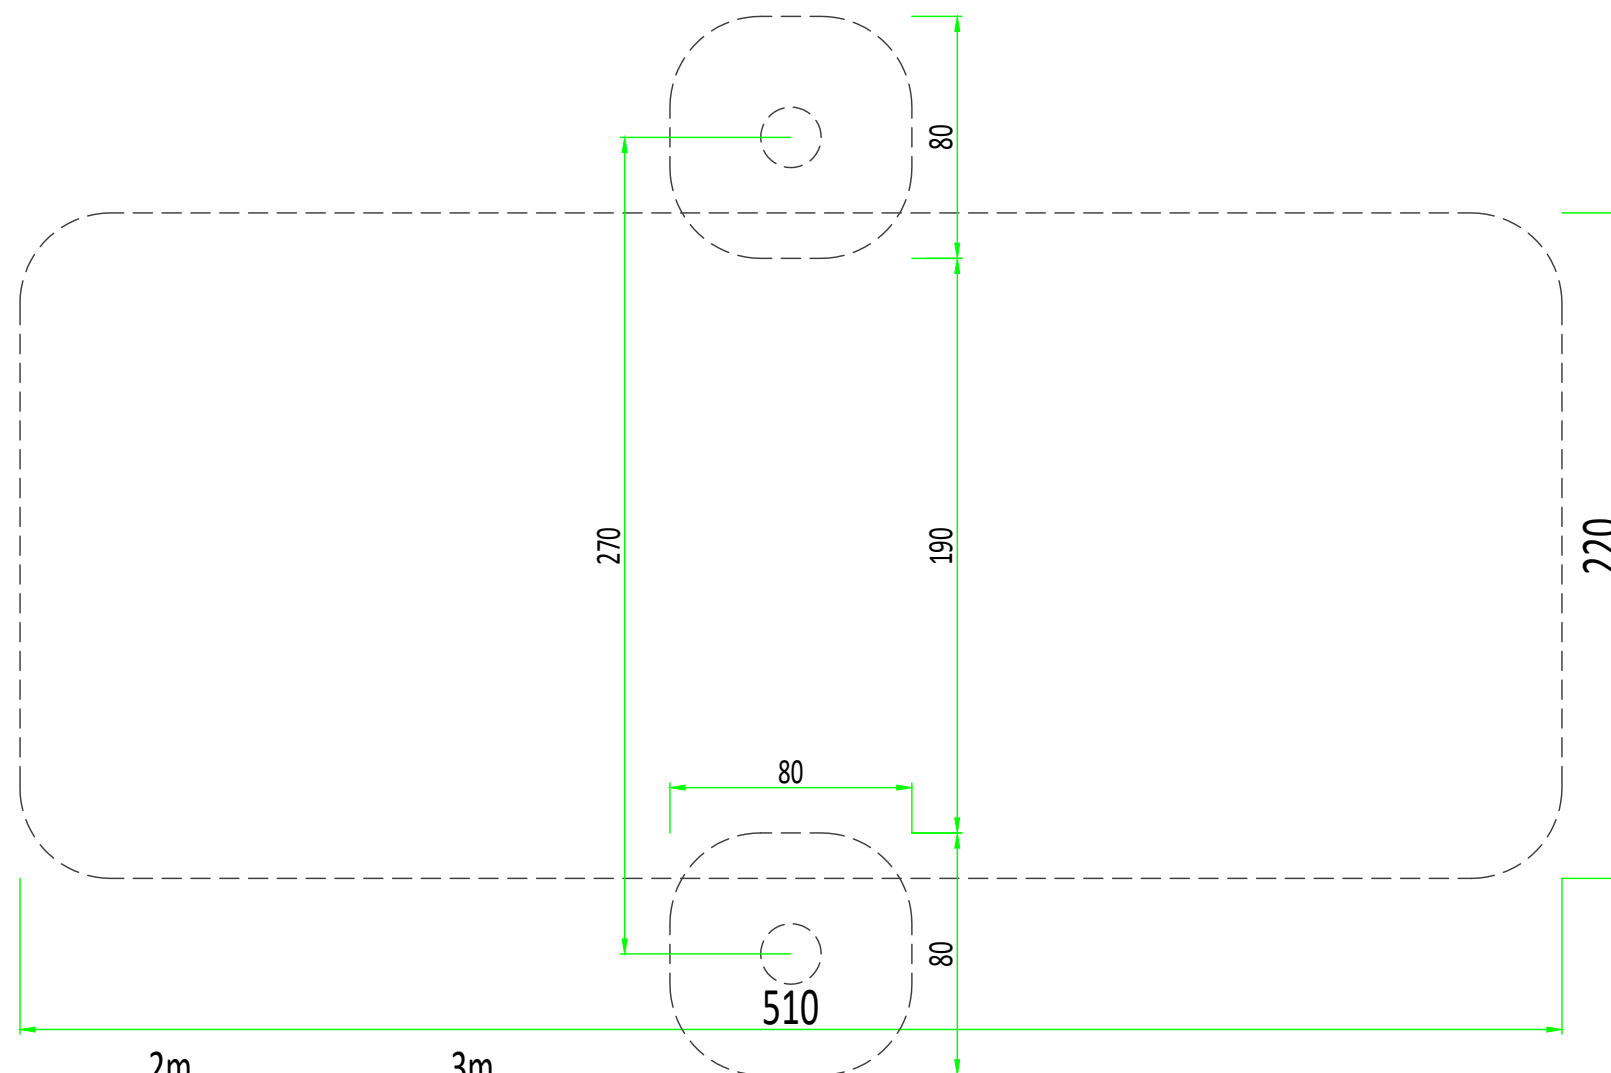

105
U3 Nestwiege

Maßstab: 1:25 (auf DIN A3)
Druck "randlos" maßstabstreu!
Einheit: Zentimeter
Maße bauartbedingt gerundet

Fallbereich (FB):
Fläche = 11.14 m²

Fallschutz:
Holzhackschnitzel, Sand, Kies,
synthetisches Fallschutzmaterial

Ansicht

Draufsicht

1m 2m 3m

105

U3 Nestwiege

Maßstab: 1:25 (auf DIN A3)
Druck "randlos" maßstabstreu!
Einheit: Zentimeter
Maße bauartbedingt gerundet

Fallbereich (FB):
Fläche = 11.14 m²

Fallschutz:
Holzhackschnitzel, Sand, Kies,
synthetisches Fallschutzmaterial

Ansicht

Draufsicht

1m

2m

3m

Besendahl

Naturnahe Spielgeräte

GmbH & Co. KG