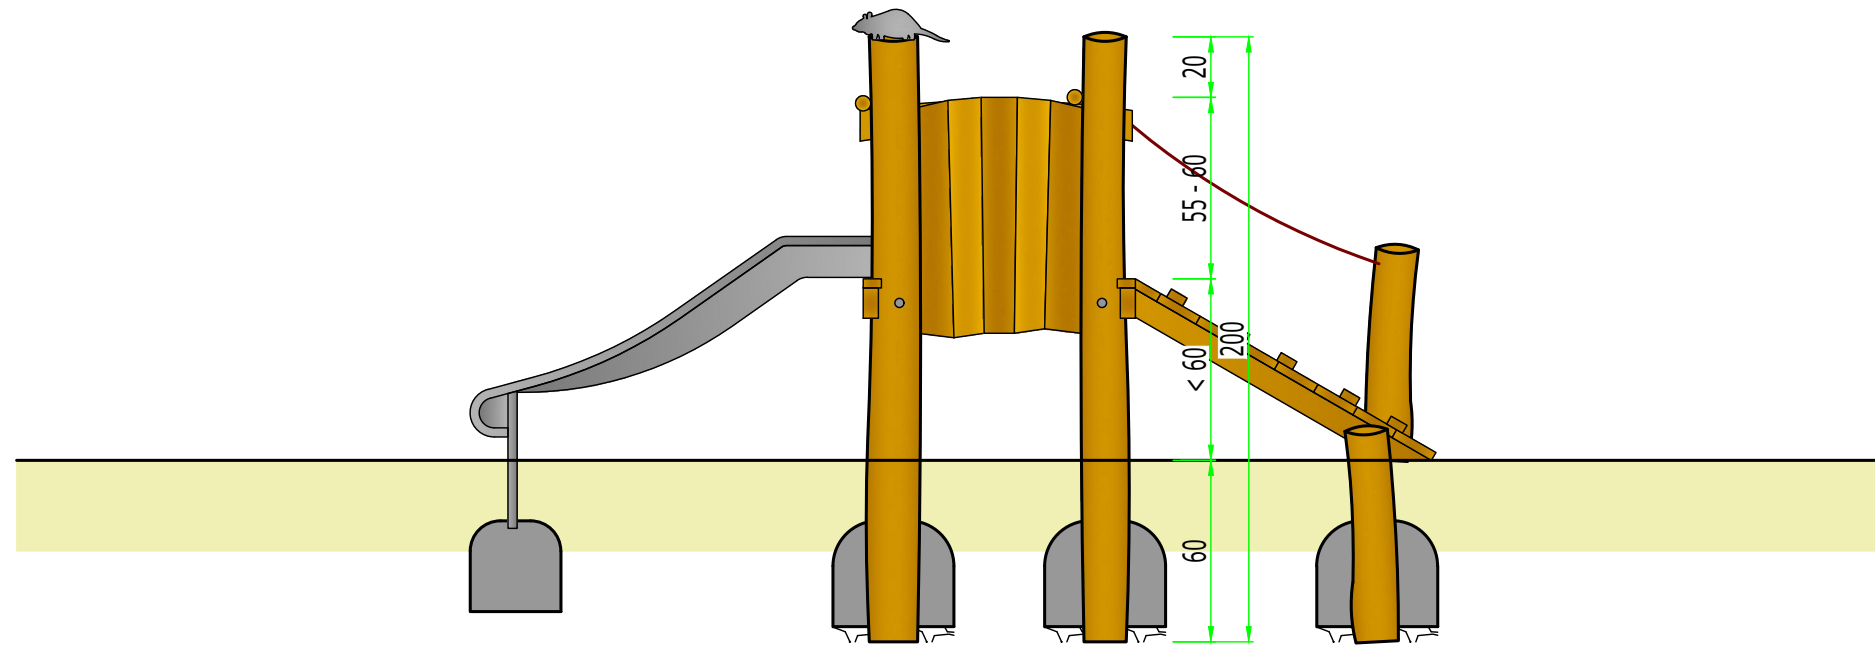

103
U3 Spielpodest

Maßstab: 1:25 (auf DIN A3)
Druck "randlos" maßstabstreu!
Einheit: Zentimeter
Maße bauartbedingt gerundet

Fallbereich (FB):
Fläche = 19.97 m²

Fallschutz:
Rasen, Holzhackschnitzel,
Sand, Kies, synthetisches
Fallschutzmaterial

maximale Fallhöhe < 0,60 m

Besendahl
Naturnahe Spielgeräte
GmbH & Co. KG

Blankeneser Bahnhofstraße 60
22587 Hamburg
T +49 (0)40 986 77 574
info@besendahl.com
www.besendahl.com

Ansicht

Draufsicht

1m 2m 3m

103

U3 Spielpodest

Maßstab: 1:25 (auf DIN A3)
Druck "randlos" maßstabstreu!
Einheit: Zentimeter
Maße bauartbedingt gerundet

Fallbereich (FB):

Fläche = 19.97 m²

Fallschutz:

Rasen, Holzhackschnitzel,
Sand, Kies, synthetisches
Fallschutzmaterial