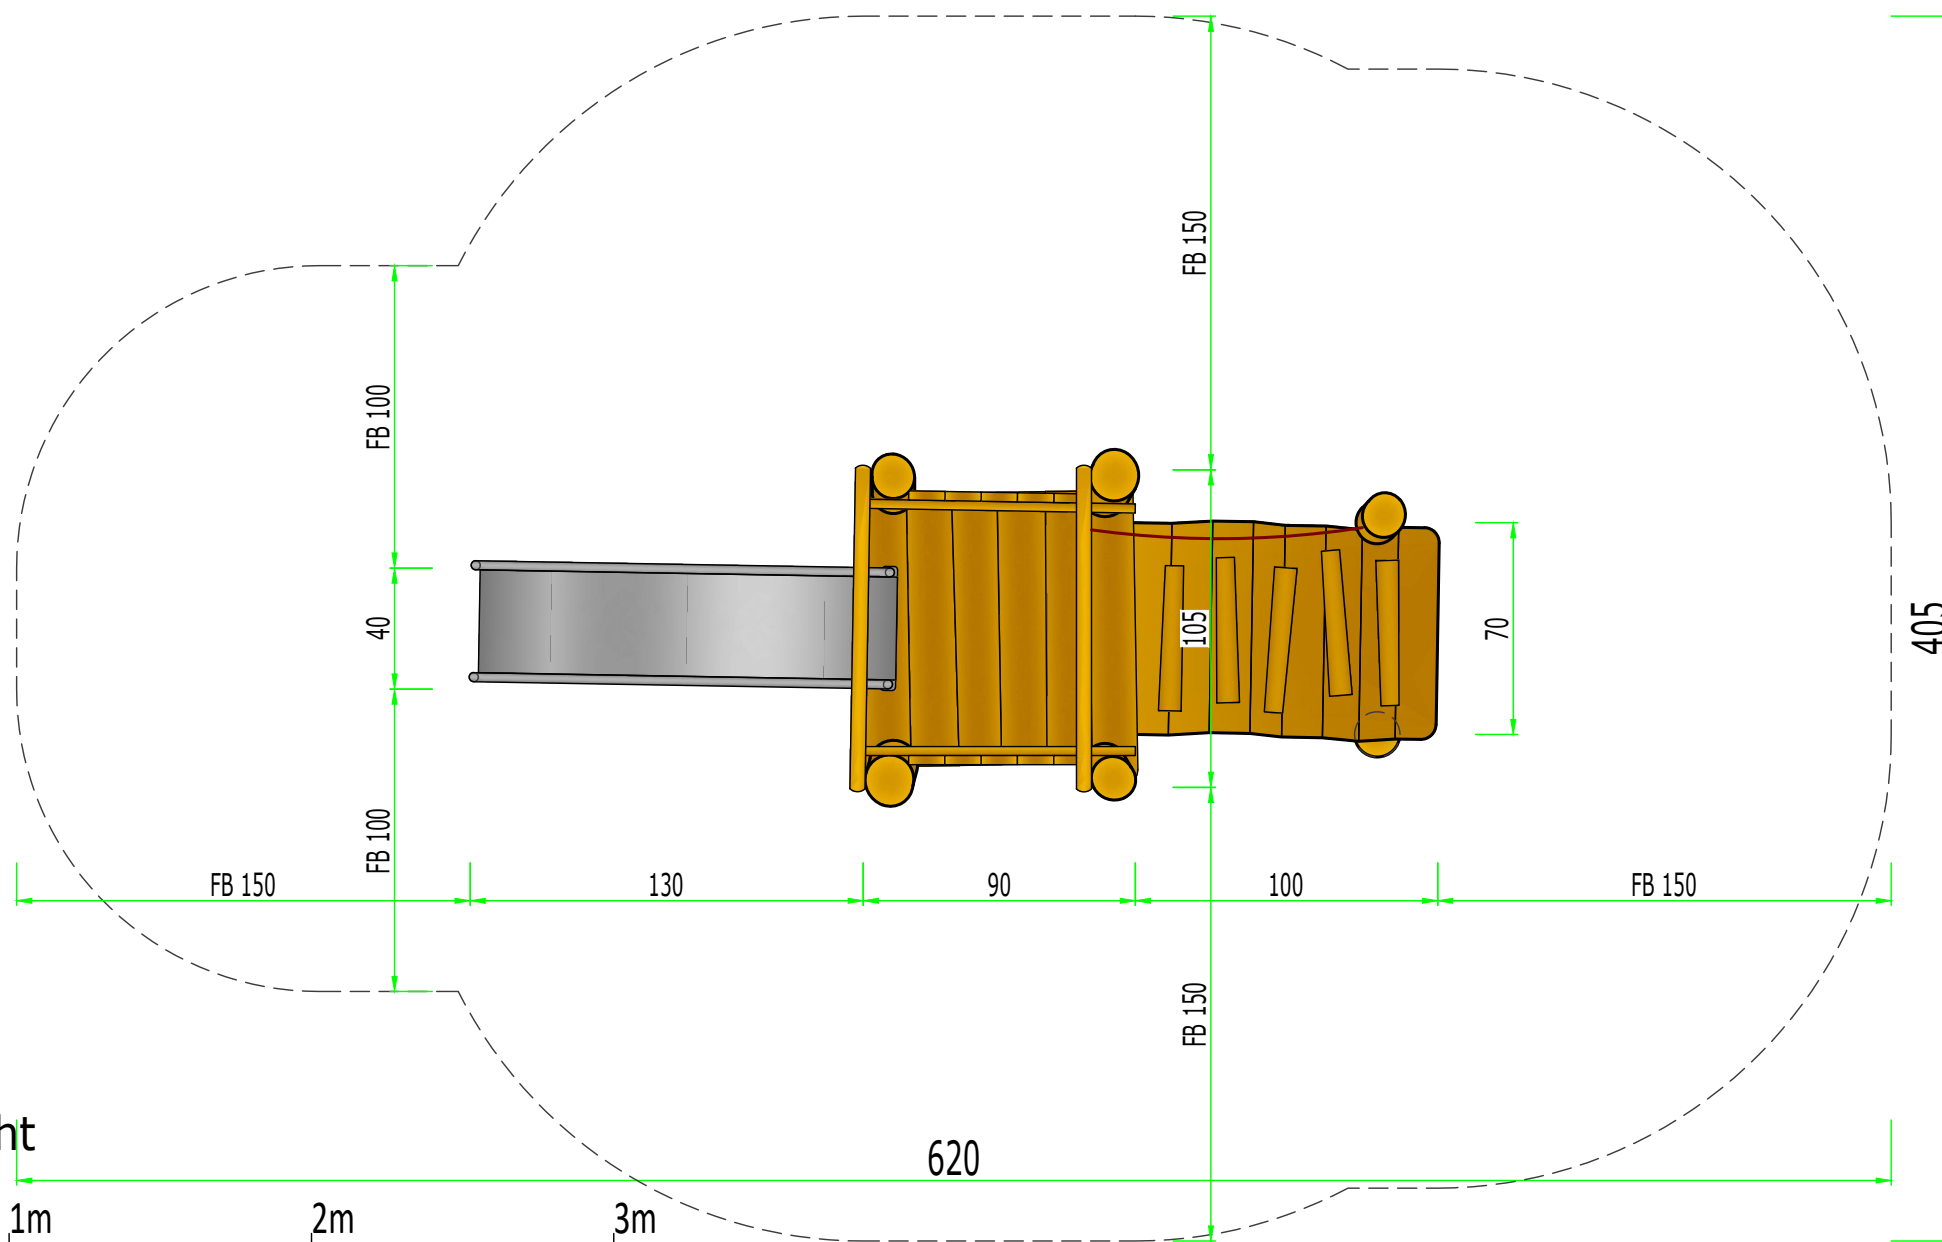

103
U3 Spielpodest

Maßstab: 1:25 (auf DIN A3)
Druck "randlos" maßstabstreu!
Einheit: Zentimeter
Maße bauartbedingt gerundet

Fallbereich (FB):
Fläche = 19.97 m²

Fallschutz:
Rasen, Holzhackschnitzel,
Sand, Kies, synthetisches
Fallschutzmaterial

maximale Fallhöhe < 0,60 m

Besendahl
Naturnahe Spielgeräte
GmbH & Co. KG

Blankeneser Bahnhofstraße 60
22587 Hamburg
T +49 (0)40 986 77 574
info@besendahl.com
www.besendahl.com

Ansicht

Draufsicht

1m 2m 3m

103

U3 Spielpodest

Maßstab: 1:25 (auf DIN A3)
Druck "randlos" maßstabstreu!
Einheit: Zentimeter
Maße bauartbedingt gerundet

Fallbereich (FB):

Fläche = 19.97 m²

Fallschutz:

Rasen, Holzhackschnitzel,
Sand, Kies, synthetisches
Fallschutzmaterial