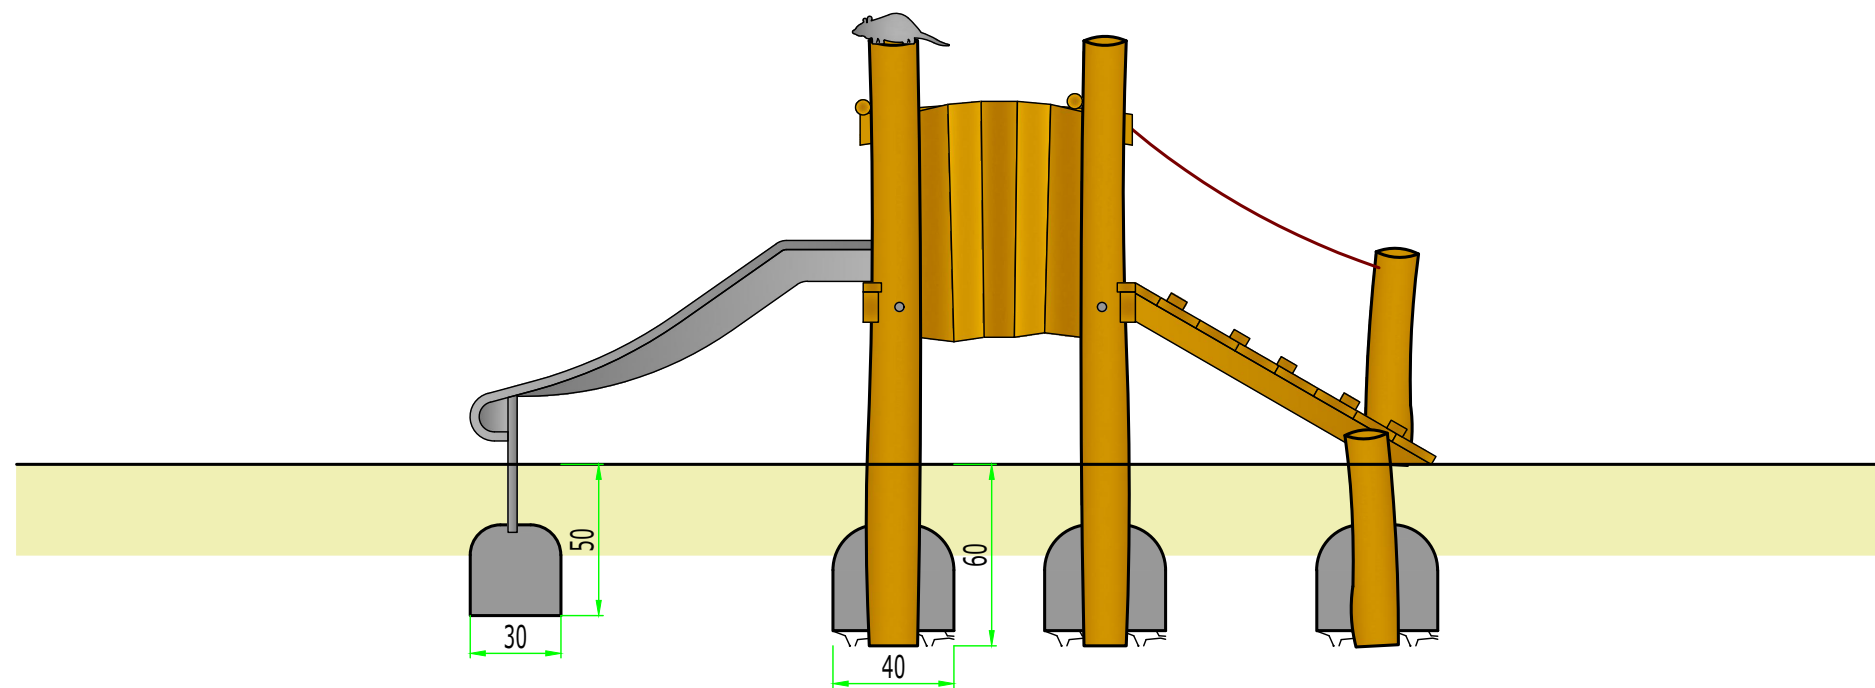

103

U3 Spielpodest

Maßstab: 1:25 (auf DIN A3)
Druck "randlos" maßstabstreu!
Einheit: Zentimeter
Maße bauartbedingt gerundet

Fallbereich (FB):

Fläche = 19.97 m²

Fallschutz:

Rasen, Holzhackschnitzel,
Sand, Kies, synthetisches
Fallschutzmaterial

maximale Fallhöhe < 0,60 m

Ansicht