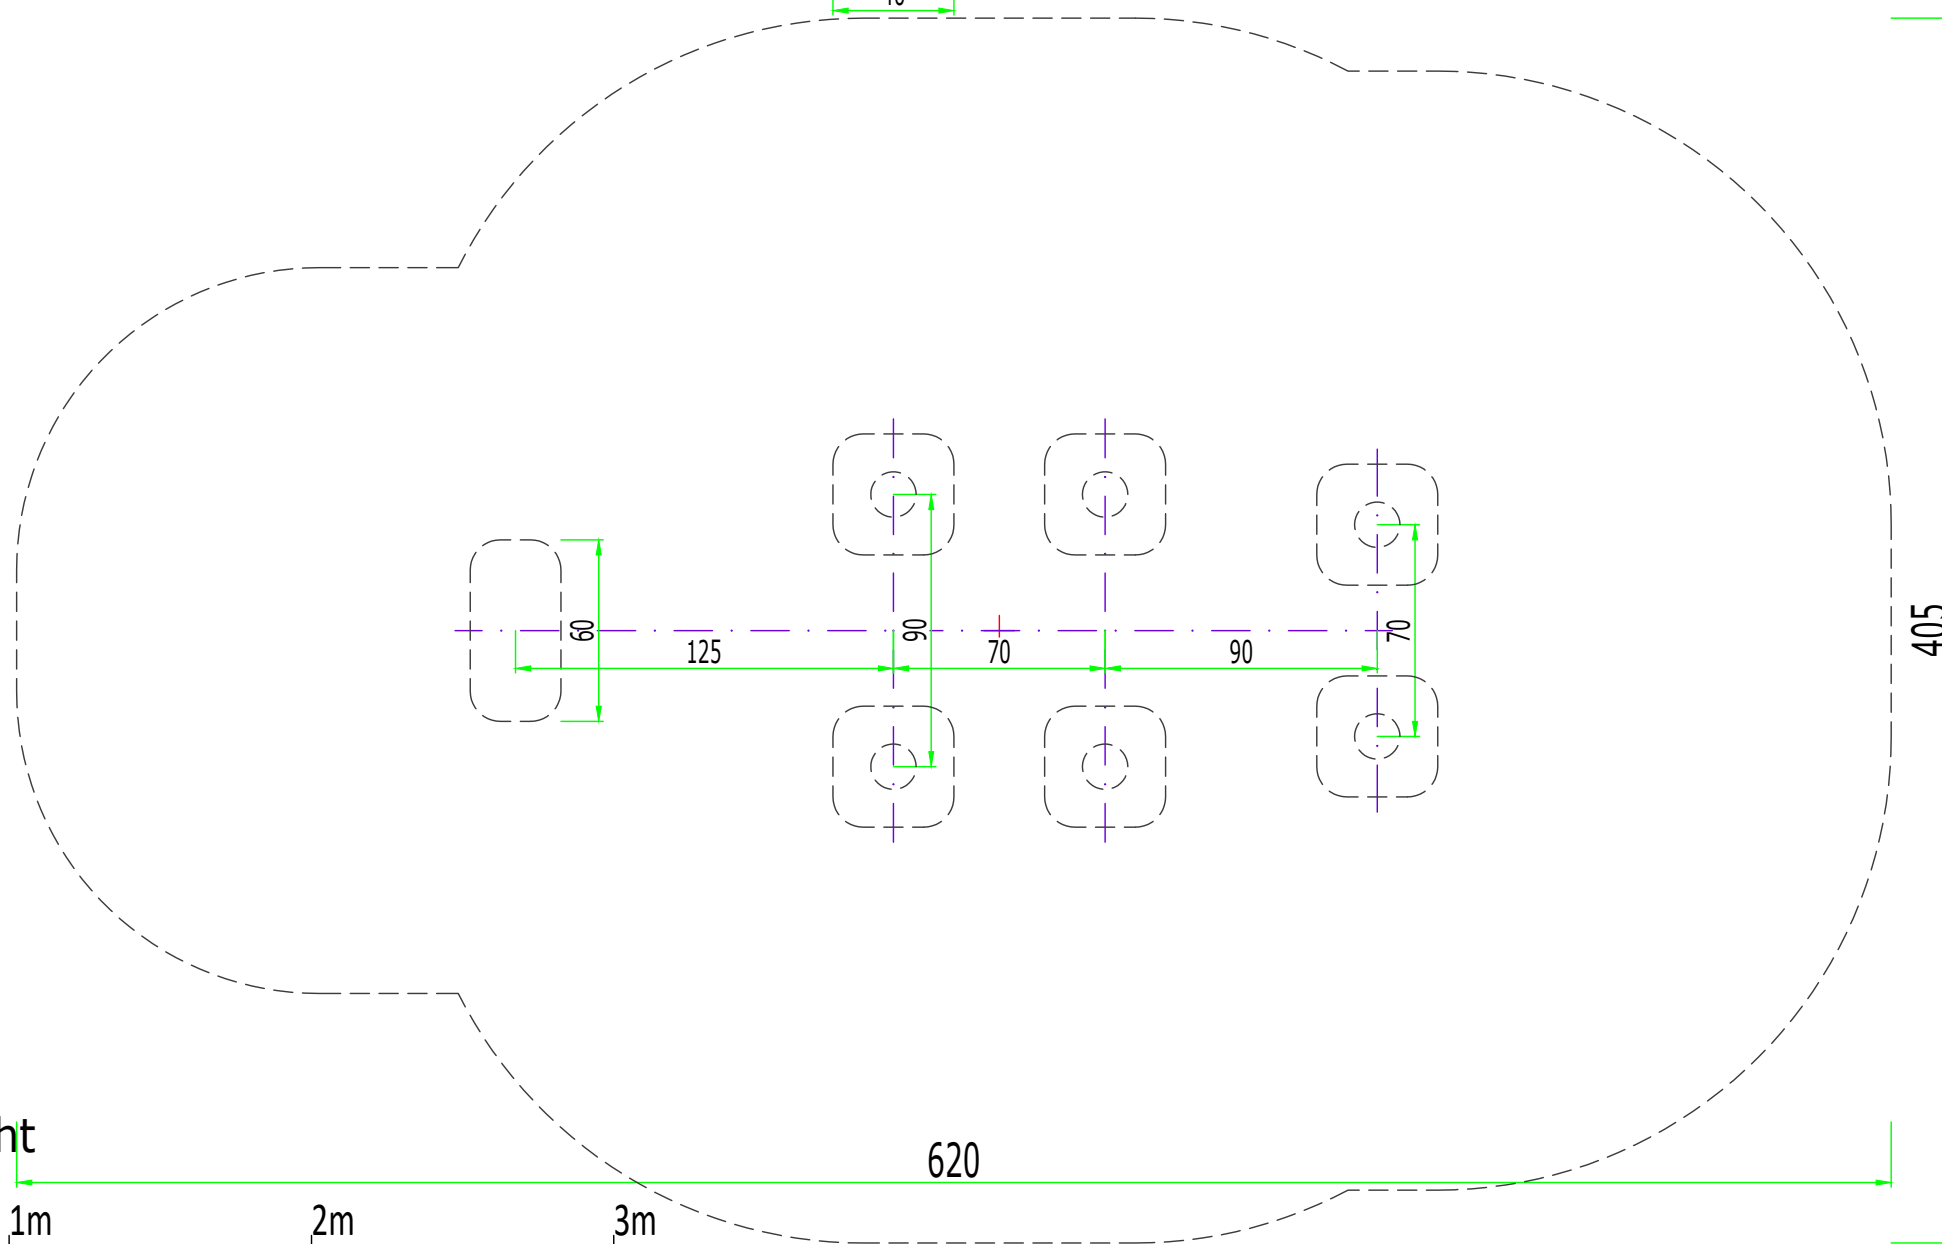

Draufsicht