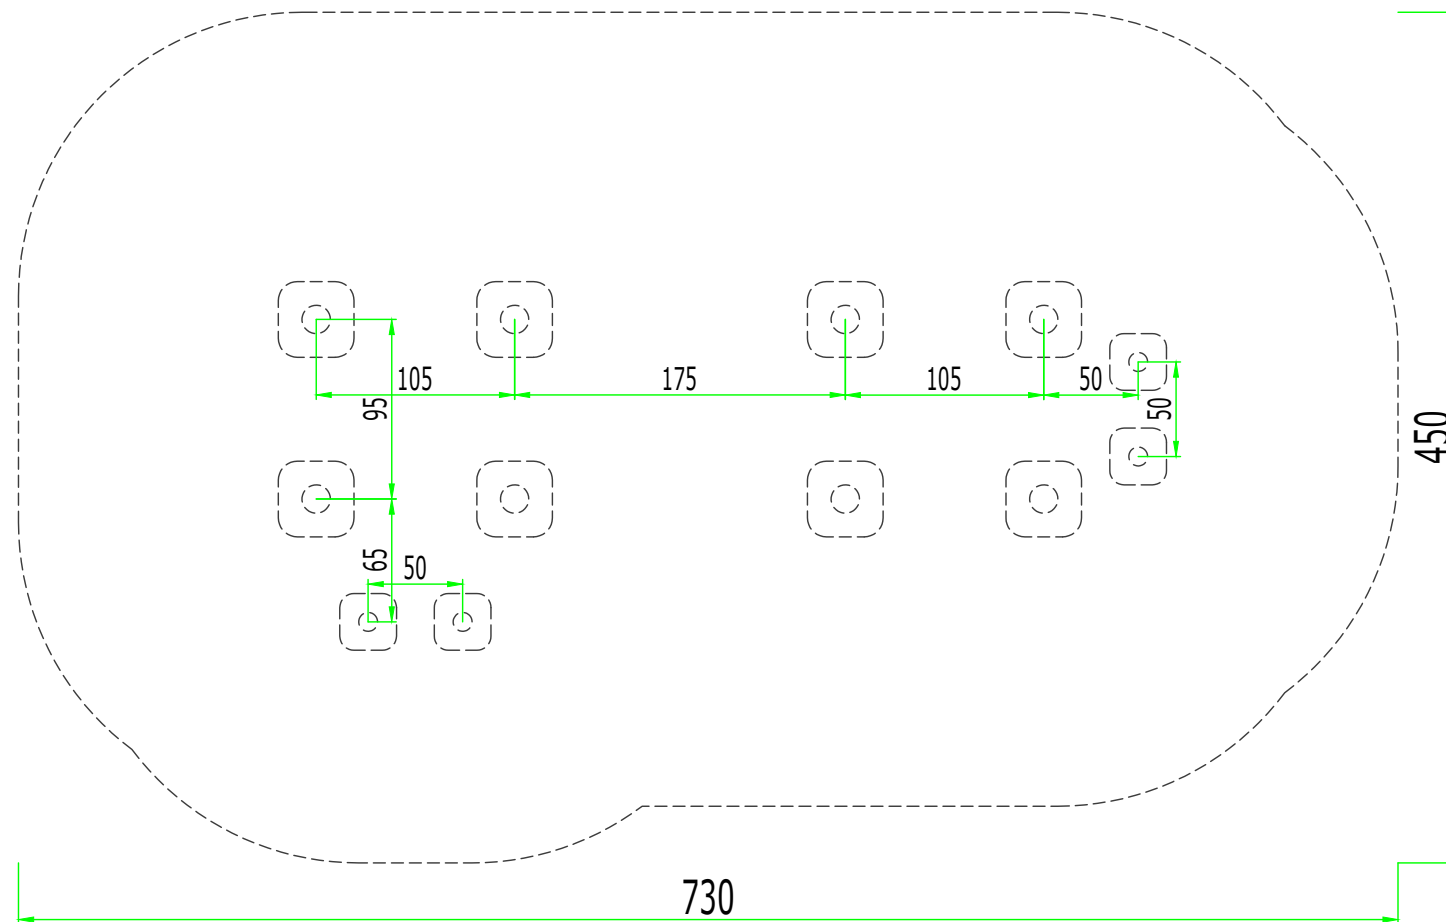

Ansicht

Draufsicht

210
Spielhausduo
Kibbelsteg

Maßstab: 1:40 (auf DIN A3)
Druck "randlos" maßstabstreu!
Einheit: Zentimeter
Maße bauartbedingt gerundet

Fallbereich (FB):
Fläche = 28.70 m²

Fallschutz:
Rasen, Holzhackschnitzel,
Sand, Kies, synthetisches
Fallschutzmaterial

Besendahl
Naturnahe Spielgeräte
GmbH & Co. KG

Blankeneser Bahnhofstraße 60
22587 Hamburg
T +49 (0)40 986 77 574
info@besendahl.com
www.besendahl.com

Ansicht

Draufsicht

210
Spielhausduo
Kibbelsteg

Maßstab: 1:40 (auf DIN A3)
Druck "randlos" maßstabstreu!
Einheit: Zentimeter
Maße bauartbedingt gerundet

Fallbereich (FB):
Fläche = 28.70 m²

Fallschutz:
Rasen, Holzhackschnitzel,
Sand, Kies, synthetisches
Fallschutzmaterial

Alle beigelegten Pläne, Skizzen und Fotos, sowie die kaufmännische und technische Ausarbeitung eines Angebotes sind geistiges Eigentum der Fa. Besendahl - Naturnahe Spielgeräte GmbH & Co.KG und unterliegen dem § 1.2.11ff des UrhG und § 823 BGB. Jegliche Verwendung durch Dritte bedarf unserer Zustimmung.