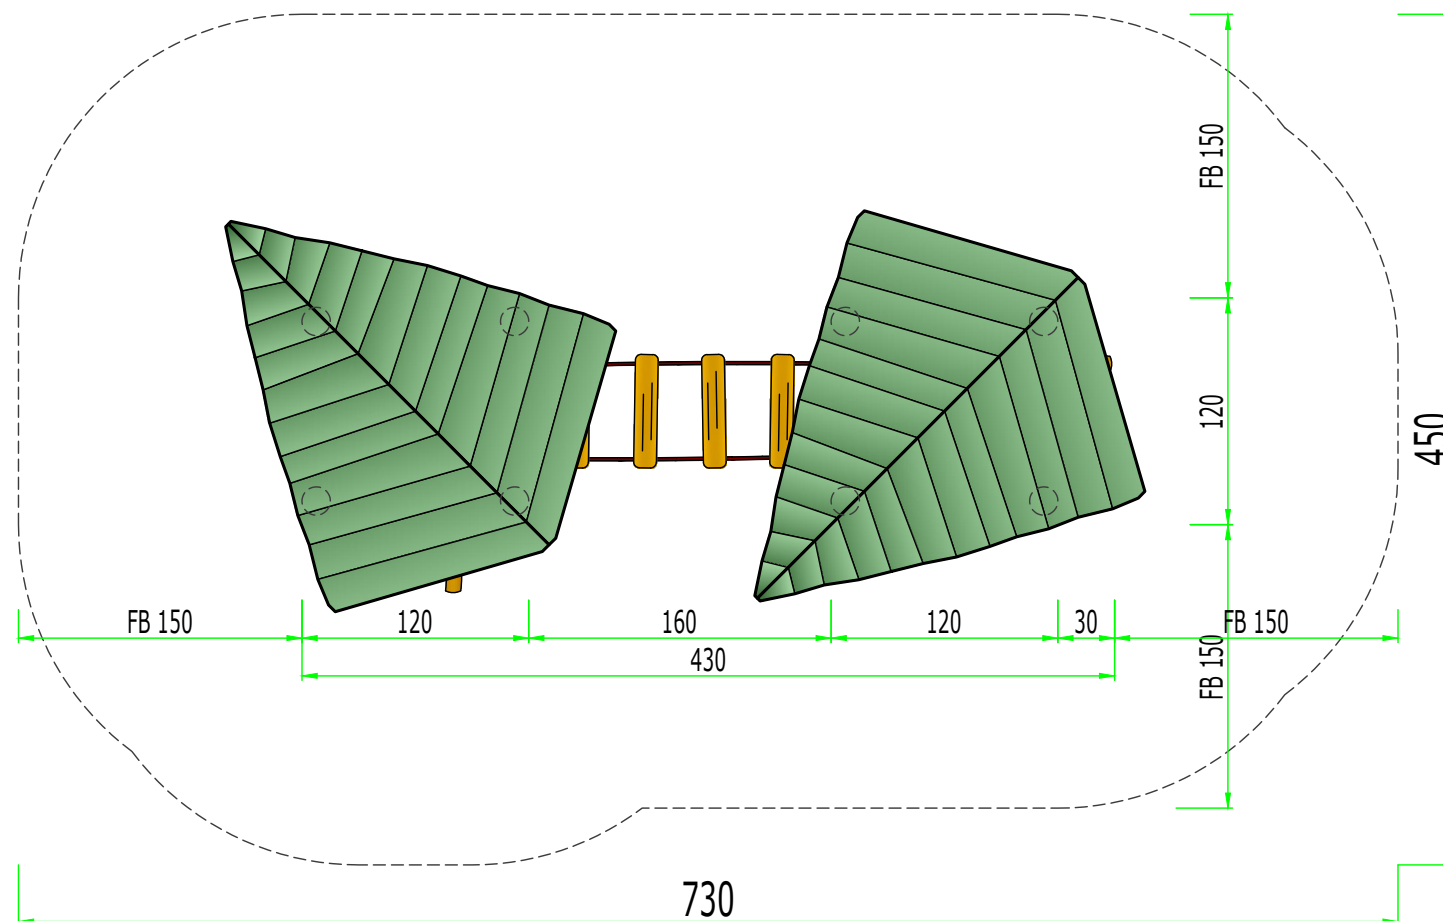

Ansicht

Draufsicht

210
Spielhausduo
Kibbelsteg

Maßstab: 1:40 (auf DIN A3)
Druck "randlos" maßstabstreu!
Einheit: Zentimeter
Maße bauartbedingt gerundet

Fallbereich (FB):
Fläche = 28.70 m²

Fallschutz:
Rasen, Holzhackschnitzel,
Sand, Kies, synthetisches
Fallschutzmaterial

Besendahl
Naturnahe Spielgeräte
GmbH & Co. KG

Blankeneser Bahnhofstraße 60
22587 Hamburg
T +49 (0)40 986 77 574
info@besendahl.com
www.besendahl.com

Ansicht

Draufsicht

210
Spielhausduo
Kibbelsteg

Maßstab: 1:40 (auf DIN A3)
Druck "randlos" maßstabstreu!
Einheit: Zentimeter
Maße bauartbedingt gerundet