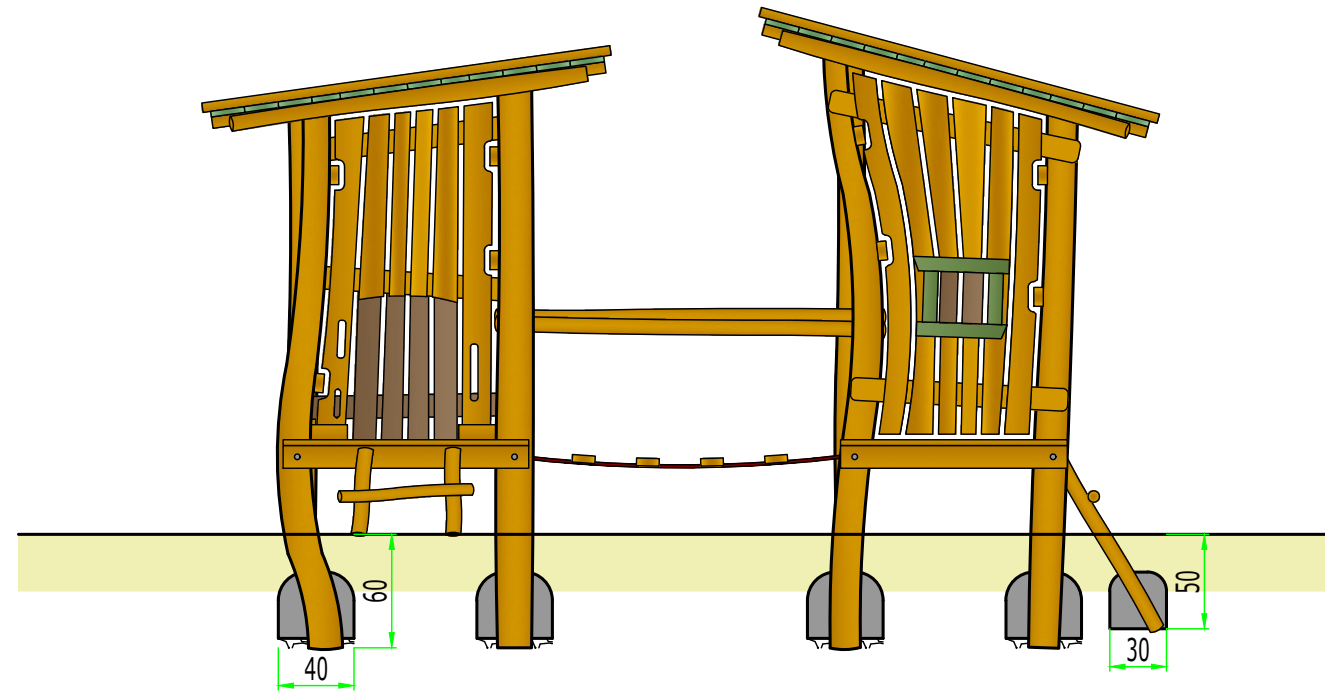

Ansicht

Draufsicht

210
Spielhausduo
Kibbelsteg

Maßstab: 1:40 (auf DIN A3)
Druck "randlos" maßstabstreu!
Einheit: Zentimeter
Maße bauartbedingt gerundet

Fallbereich (FB):
Fläche = 28.70 m²

Fallschutz:
Rasen, Holzhackschnitzel,
Sand, Kies, synthetisches
Fallschutzmaterial

Besendahl
Naturnahe Spielgeräte
GmbH & Co. KG

Blankeneser Bahnhofstraße 60
22587 Hamburg
T +49 (0)40 986 77 574
info@besendahl.com
www.besendahl.com

Ansicht

Draufsicht

210
Spielhausduo
Kibbelsteg

Maßstab: 1:40 (auf DIN A3)
Druck "randlos" maßstabstreu!
Einheit: Zentimeter
Maße bauartbedingt gerundet

Fallbereich (FB):
Fläche = 28.70 m²

Fallschutz:
Rasen, Holzhackschnitzel,
Sand, Kies, synthetisches
Fallschutzmaterial

Alle beigelegten Pläne, Skizzen und Fotos, sowie die kaufmännische und technische Ausarbeitung eines Angebotes sind geistiges Eigentum der Fa. Besendahl - Naturnahe Spielgeräte GmbH & Co.KG und unterliegen dem § 1.2.11ff des UrhG und § 823 BGB. Jegliche Verwendung durch Dritte bedarf unserer Zustimmung.