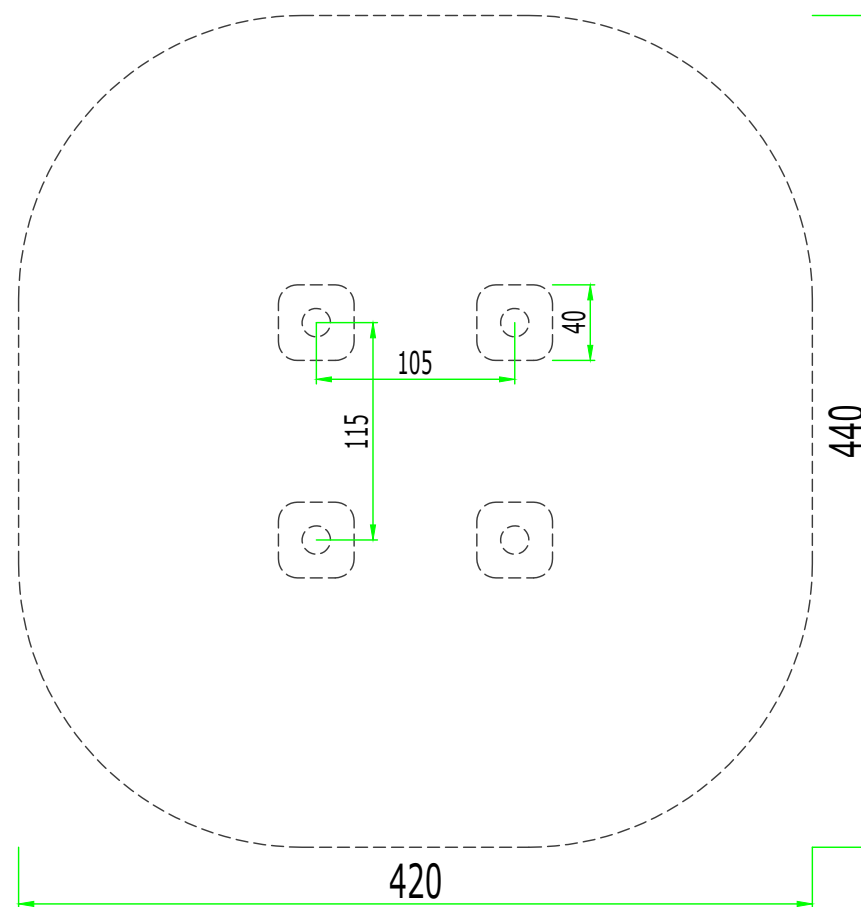

204
Spielhaus
Hexe

Maßstab: 1:40 (auf DIN A3)
Druck "randlos" maßstabstreu!
Einheit: Zentimeter
Maße bauartbedingt gerundet

Fallbereich (FB):
Fläche = 16.55 m²

Fallschutz:
Rasen, Holzhackschnitzel,
Sand, Kies, synthetisches
Fallschutzmaterial

Besendahl
Naturnahe Spielgeräte
GmbH & Co. KG

Blankeneser Bahnhofstraße 60
22587 Hamburg
T +49 (0)40 986 77 574
info@besendahl.com
www.besendahl.com

Ansichten

Draufsicht

1m 2m 3m

204
Spielhaus
Hexe

Maßstab: 1:40 (auf DIN A3)
Druck "randlos" maßstabstreu!
Einheit: Zentimeter
Maße bauartbedingt gerundet

Fallbereich (FB):
Fläche = 16.55 m²

Fallschutz:
Rasen, Holzhackschnitzel,
Sand, Kies, synthetisches
Fallschutzmaterial

Besendahl
Naturnahe Spielgeräte
GmbH & Co. KG

Blankeneser Bahnhofstraße 60
22587 Hamburg
T +49 (0)40 986 77 574
info@besendahl.com
www.besendahl.com

Ansichten

Draufsicht

1m 2m 3m