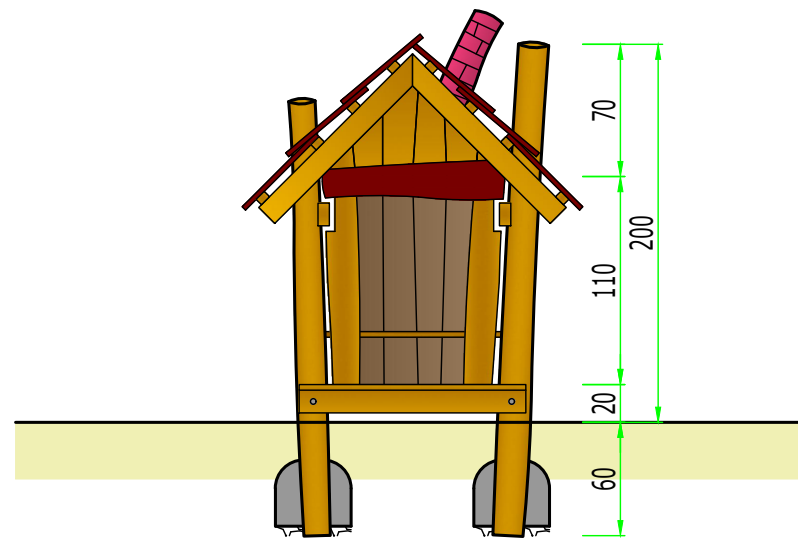

204
Spielhaus
Hexe

Maßstab: 1:40 (auf DIN A3)
Druck "randlos" maßstabstreu!
Einheit: Zentimeter
Maße bauartbedingt gerundet

Fallbereich (FB):
Fläche = 16.55 m²

Fallschutz:
Rasen, Holzhackschnitzel,
Sand, Kies, synthetisches
Fallschutzmaterial

Besendahl
Naturnahe Spielgeräte
GmbH & Co. KG

Blankeneser Bahnhofstraße 60
22587 Hamburg
T +49 (0)40 986 77 574
info@besendahl.com
www.besendahl.com

Ansichten

Draufsicht

1m 2m 3m

204
Spielhaus
Hexe

Maßstab: 1:40 (auf DIN A3)
Druck "randlos" maßstabstreu!
Einheit: Zentimeter
Maße bauartbedingt gerundet

Ansichten

Draufsicht

1m 2m 3m