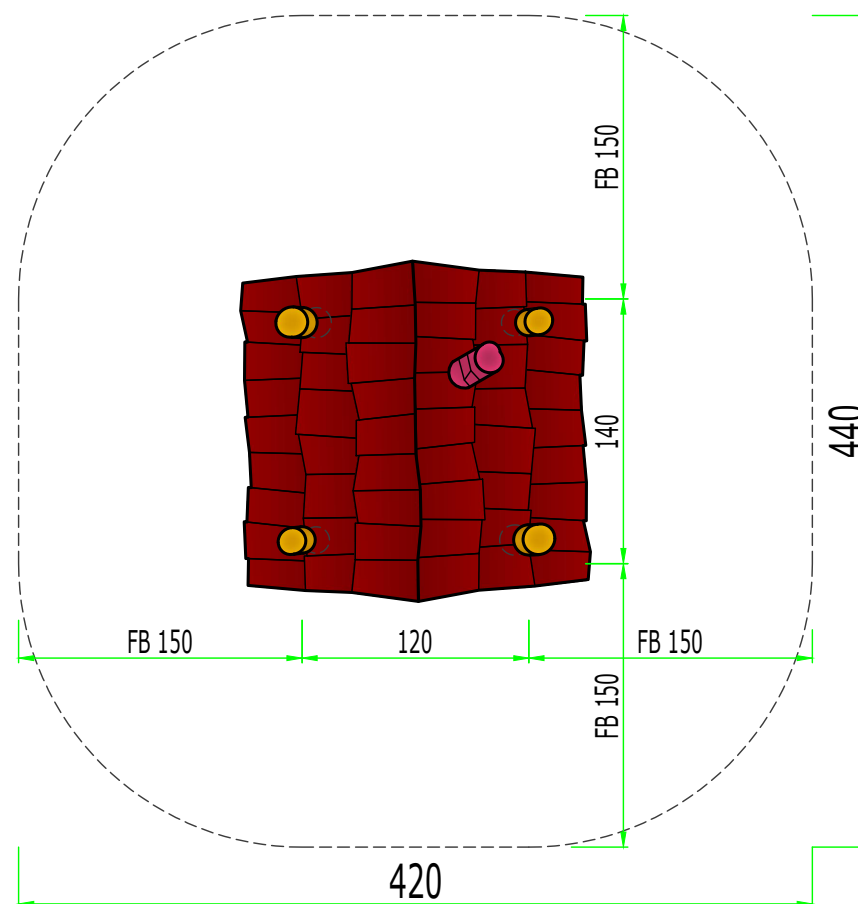

204
Spielhaus
Hexe

Maßstab: 1:40 (auf DIN A3)
Druck "randlos" maßstabstreu!
Einheit: Zentimeter
Maße bauartbedingt gerundet

Fallbereich (FB):
Fläche = 16.55 m²

Fallschutz:
Rasen, Holzhackschnitzel,
Sand, Kies, synthetisches
Fallschutzmaterial

Besendahl
Naturnahe Spielgeräte
GmbH & Co. KG

Blankeneser Bahnhofstraße 60
22587 Hamburg
T +49 (0)40 986 77 574
info@besendahl.com
www.besendahl.com

Ansichten

Draufsicht

1m 2m 3m

204
Spielhaus
Hexe

Maßstab: 1:40 (auf DIN A3)
Druck "randlos" maßstabstreu!
Einheit: Zentimeter
Maße bauartbedingt gerundet

Fallbereich (FB):
Fläche = 16.55 m²

Fallschutz:
Rasen, Holzhackschnitzel,
Sand, Kies, synthetisches
Fallschutzmaterial

Besendahl
Naturnahe Spielgeräte
GmbH & Co. KG

Blankeneser Bahnhofstraße 60
22587 Hamburg
T +49 (0)40 986 77 574
info@besendahl.com
www.besendahl.com

Ansichten

Draufsicht

1m 2m 3m