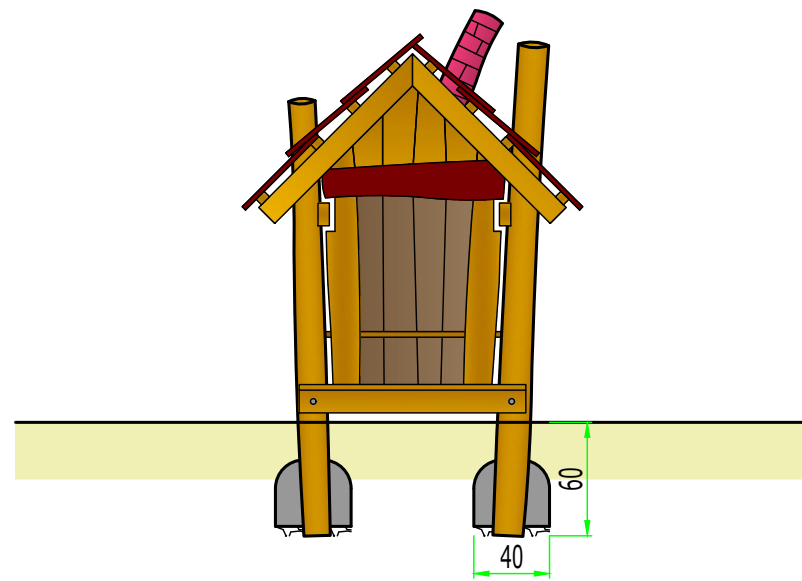

204
Spielhaus
Hexe

Maßstab: 1:40 (auf DIN A3)
Druck "randlos" maßstabstreu!
Einheit: Zentimeter
Maße bauartbedingt gerundet

Fallbereich (FB):
Fläche = 16.55 m²

Fallschutz:
Rasen, Holzhackschnitzel,
Sand, Kies, synthetisches
Fallschutzmaterial

Besendahl
Naturnahe Spielgeräte
GmbH & Co. KG

Blankeneser Bahnhofstraße 60
22587 Hamburg
T +49 (0)40 986 77 574
info@besendahl.com
www.besendahl.com

Ansichten

Draufsicht

1m 2m 3m

204
Spielhaus
Hexe

Maßstab: 1:40 (auf DIN A3)
Druck "randlos" maßstabstreu!
Einheit: Zentimeter
Maße bauartbedingt gerundet

Fallbereich (FB):
Fläche = 16.55 m²

Fallschutz:
Rasen, Holzhackschnitzel,
Sand, Kies, synthetisches
Fallschutzmaterial

Besendahl
Naturnahe Spielgeräte
GmbH & Co. KG

Blankeneser Bahnhofstraße 60
22587 Hamburg
T +49 (0)40 986 77 574
info@besendahl.com
www.besendahl.com

Ansichten

Draufsicht

1m 2m 3m