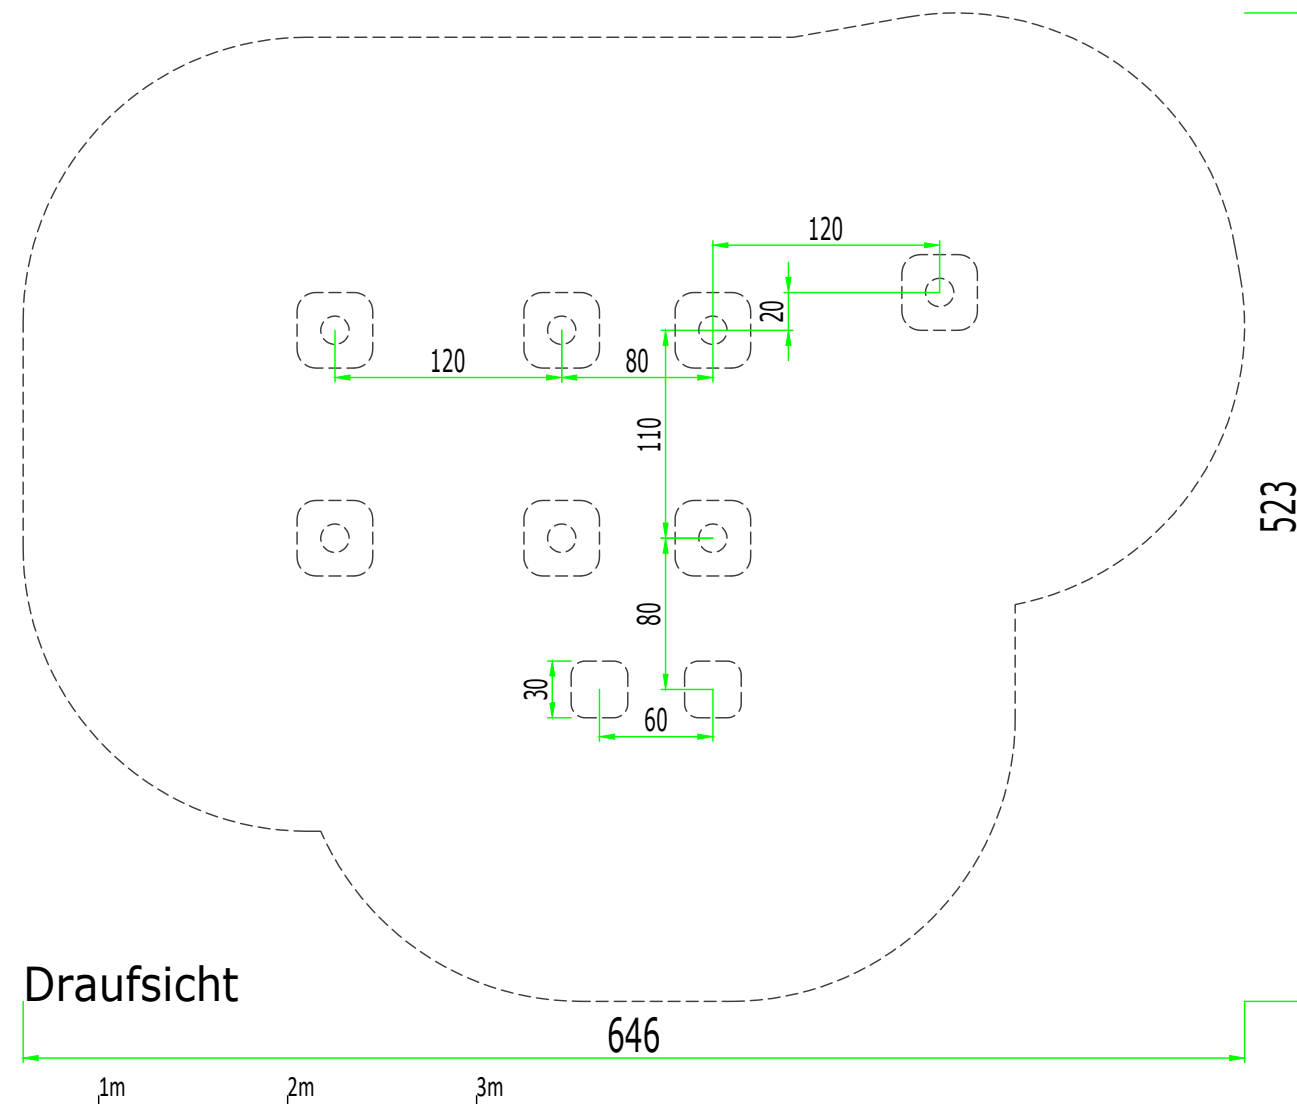

Ansicht

Draufsicht

201
Spielhaus
Mühlenberg

Maßstab: 1:40 (auf DIN A3)
Druck "randlos" maßstabstreu!
Einheit: Zentimeter
Maße bauartbedingt gerundet

Fallbereich (FB):
Fläche = 26.50 m²

Fallschutz:
Rasen, Holzhackschnitzel,
Sand, Kies, synthetisches
Fallschutzmaterial

Ansicht

201
Spielhaus
Mühlenberg

Maßstab: 1:40 (auf DIN A3)
Druck "randlos" maßstabstreu!
Einheit: Zentimeter
Maße bauartbedingt gerundet

Fallbereich (FB):
Fläche = 26.50 m²

Fallschutz:
Rasen, Holzhackschnitzel,
Sand, Kies, synthetisches
Fallschutzmaterial