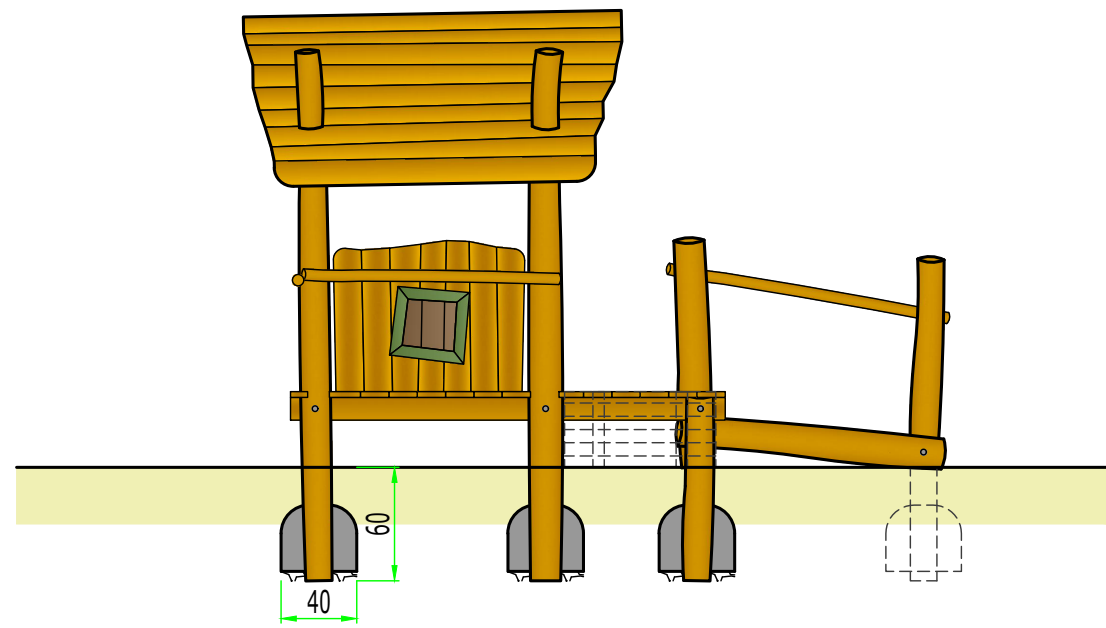

Ansicht

Draufsicht

201
Spielhaus
Mühlenberg

Maßstab: 1:40 (auf DIN A3)
Druck "randlos" maßstabstreu!
Einheit: Zentimeter
Maße bauartbedingt gerundet

Fallbereich (FB):
Fläche = 26.50 m²

Fallschutz:
Rasen, Holzhackschnitzel,
Sand, Kies, synthetisches
Fallschutzmaterial

Ansicht

201
Spielhaus
Mühlenberg

Maßstab: 1:40 (auf DIN A3)
Druck "randlos" maßstabstreu!
Einheit: Zentimeter
Maße bauartbedingt gerundet

Fallbereich (FB):
Fläche = 26.50 m²

Fallschutz:
Rasen, Holzhackschnitzel,
Sand, Kies, synthetisches
Fallschutzmaterial