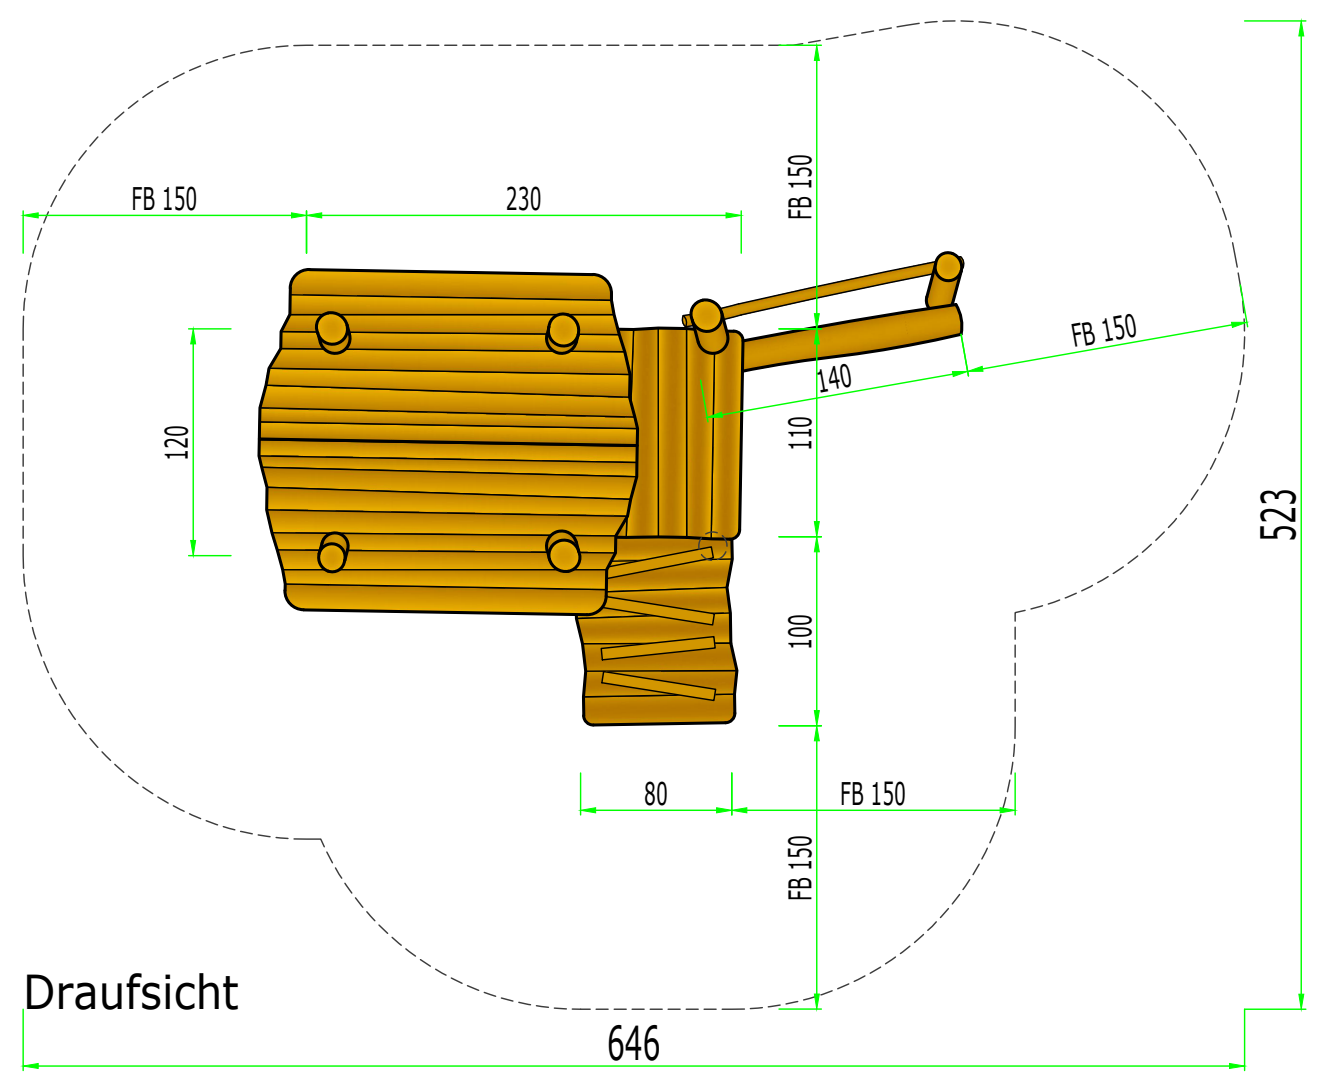

Ansicht

Draufsicht

201
Spielhaus
Mühlenberg

Maßstab: 1:40 (auf DIN A3)
Druck "randlos" maßstabstreu!
Einheit: Zentimeter
Maße bauartbedingt gerundet

Fallbereich (FB):
Fläche = 26.50 m²

Fallschutz:
Rasen, Holzhackschnitzel,
Sand, Kies, synthetisches
Fallschutzmaterial

Ansicht

201
Spielhaus
Mühlenberg

Maßstab: 1:40 (auf DIN A3)
Druck "randlos" maßstabstreu!
Einheit: Zentimeter
Maße bauartbedingt gerundet

Fallbereich (FB):
Fläche = 26.50 m²

Fallschutz:
Rasen, Holzhackschnitzel,
Sand, Kies, synthetisches
Fallschutzmaterial