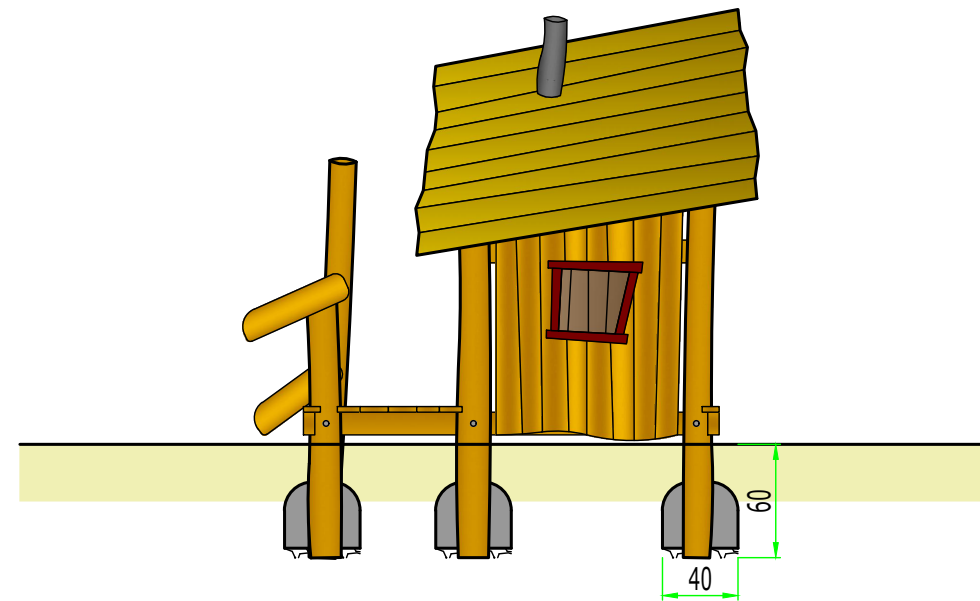

Ansichten

111  
Spielhaus Sandig

Maßstab: 1:40 (auf DIN A3)  
Druck "randlos" maßstabstreu!  
Einheit: Zentimeter  
Maße bauartbedingt gerundet

**Fallbereich (FB):**  
Fläche = 19.91 m<sup>2</sup>

**Fallschutz:**  
Rasen, Holzhackschnitzel,  
Sand, Kies, synthetisches  
Fallschutzmaterial

Draufsicht

111  
Spielhaus Sandig

Maßstab: 1:40 (auf DIN A3)  
Druck "randlos" maßstabstreu!  
Einheit: Zentimeter  
Maße bauartbedingt gerundet

**Fallbereich (FB):**  
Fläche = 19.91 m<sup>2</sup>

**Fallschutz:**  
Rasen, Holzhackschnitzel,  
Sand, Kies, synthetisches  
Fallschutzmaterial