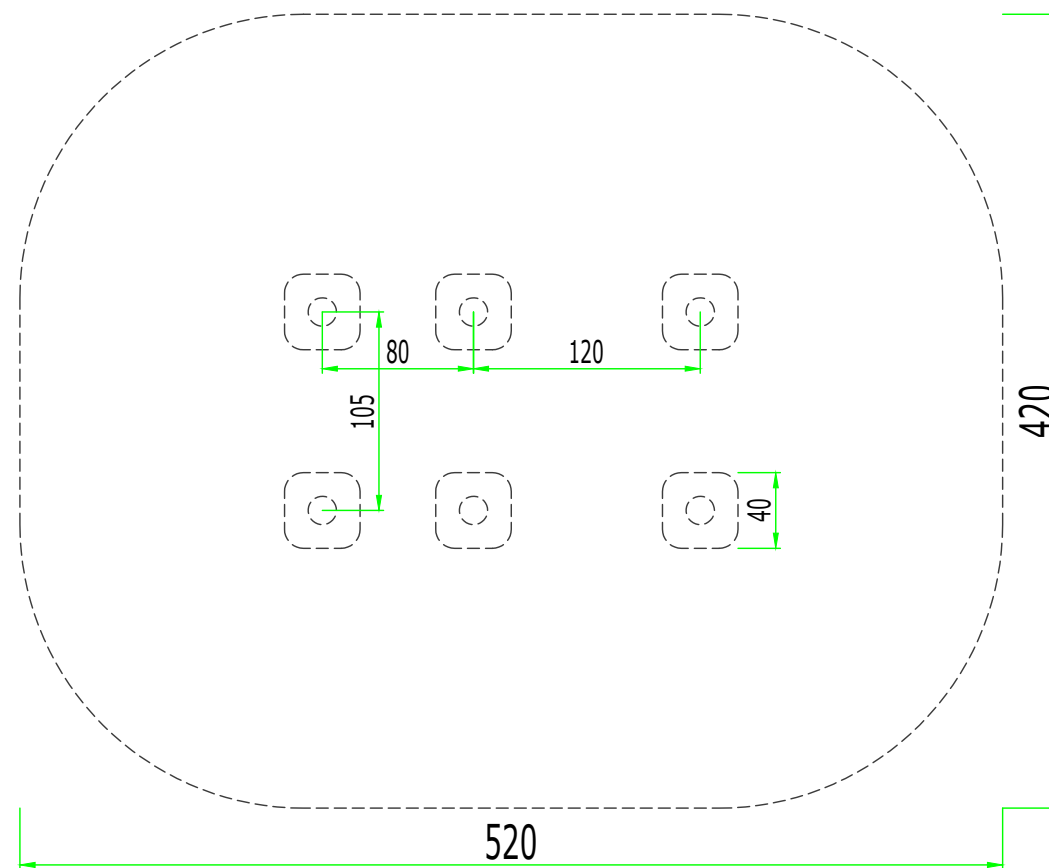

Draufsicht

1m 2m 3m

Besendahl
Naturnahe Spielgeräte
GmbH & Co. KG

Blankeneser Bahnhofstraße 60
22587 Hamburg
T +49 (0)40 986 77 574
info@besendahl.com
www.besendahl.com