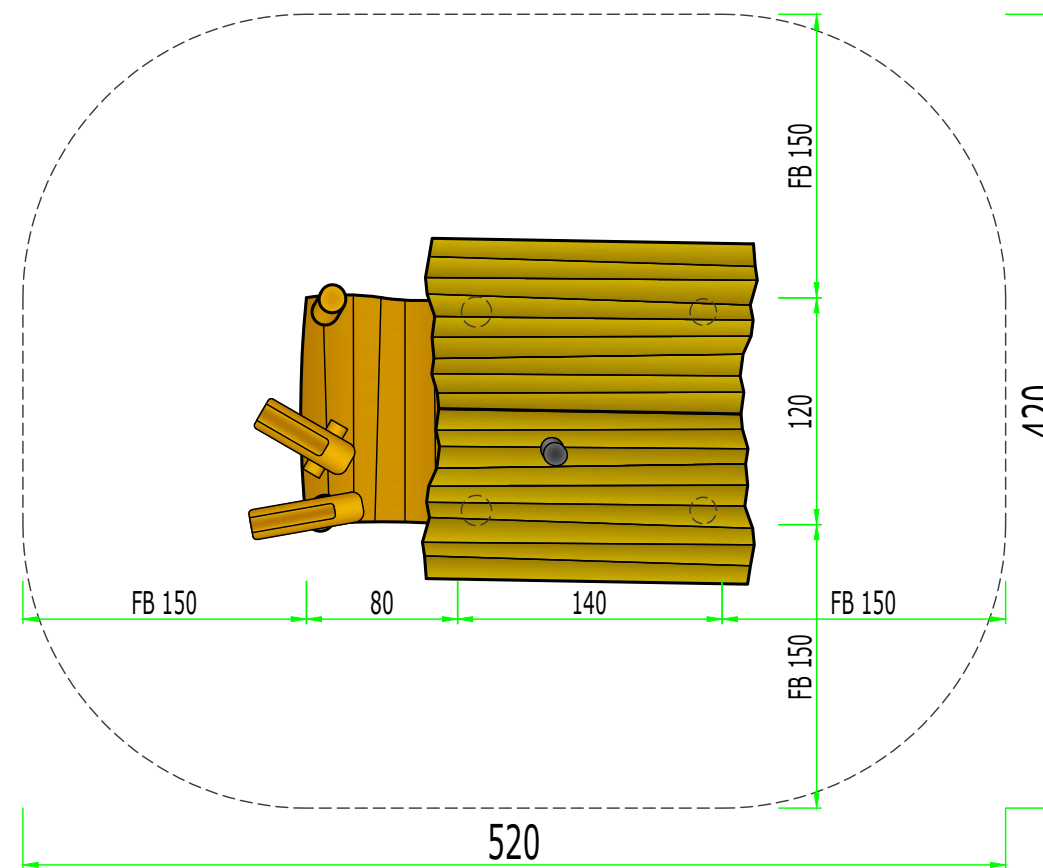

Ansichten

111  
Spielhaus Sandig

Maßstab: 1:40 (auf DIN A3)  
Druck "randlos" maßstabstreu!  
Einheit: Zentimeter  
Maße bauartbedingt gerundet

**Fallbereich (FB):**  
Fläche = 19.91 m<sup>2</sup>

**Fallschutz:**  
Rasen, Holzhackschnitzel,  
Sand, Kies, synthetisches  
Fallschutzmaterial

Draufsicht

111  
Spielhaus Sandig

Maßstab: 1:40 (auf DIN A3)  
Druck "randlos" maßstabstreu!  
Einheit: Zentimeter  
Maße bauartbedingt gerundet

**Fallbereich (FB):**  
Fläche = 19.91 m<sup>2</sup>

**Fallschutz:**  
Rasen, Holzhackschnitzel,  
Sand, Kies, synthetisches  
Fallschutzmaterial