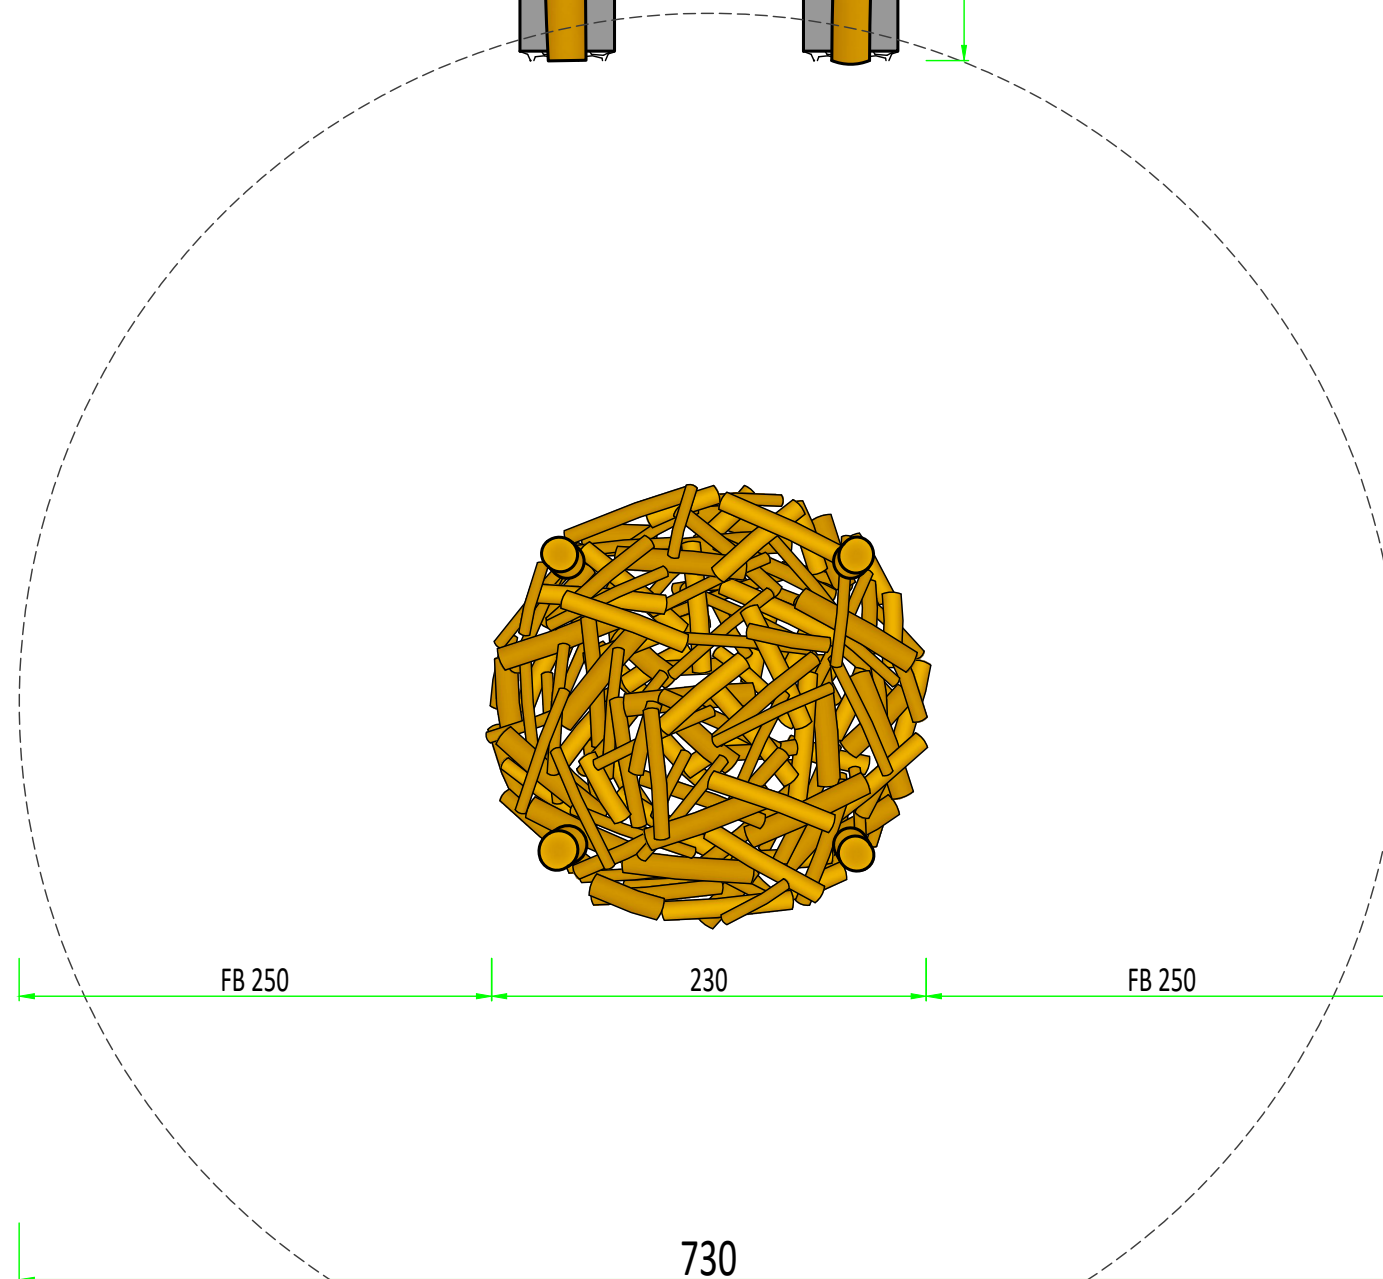

611.01

Kobel

Maßstab: 1:40 (auf DIN A3)
Druck "randlos" maßstabstreu!
Einheit: Zentimeter
Maße bauartbedingt gerundet

Fallbereich (FB):
Fläche = 41.85 m²

Fallschutz:
Holzhackschnitzel, Sand, Kies,
synthetisches Fallschutzmaterial

Ansicht

Draufsicht

1m 2m 3m

Besendahl
Naturnahe Spielgeräte
GmbH & Co. KG

Blankeneser Bahnhofstraße 60
22587 Hamburg
T +49 (0)40 986 77 574
info@besendahl.com
www.besendahl.com

611.01

Kobel

Maßstab: (auf DIN A3)
Druck "randlos" maßstabstreu!
Einheit: Zentimeter
Maße bauartbedingt gerundet

Fallbereich (FB):
Fläche = 41.85 m²

Fallschutz:
Holzhackschnitzel, Sand, Kies,
synthetisches Fallschutzmaterial

Ansicht

Draufsicht

1m 2m 3m