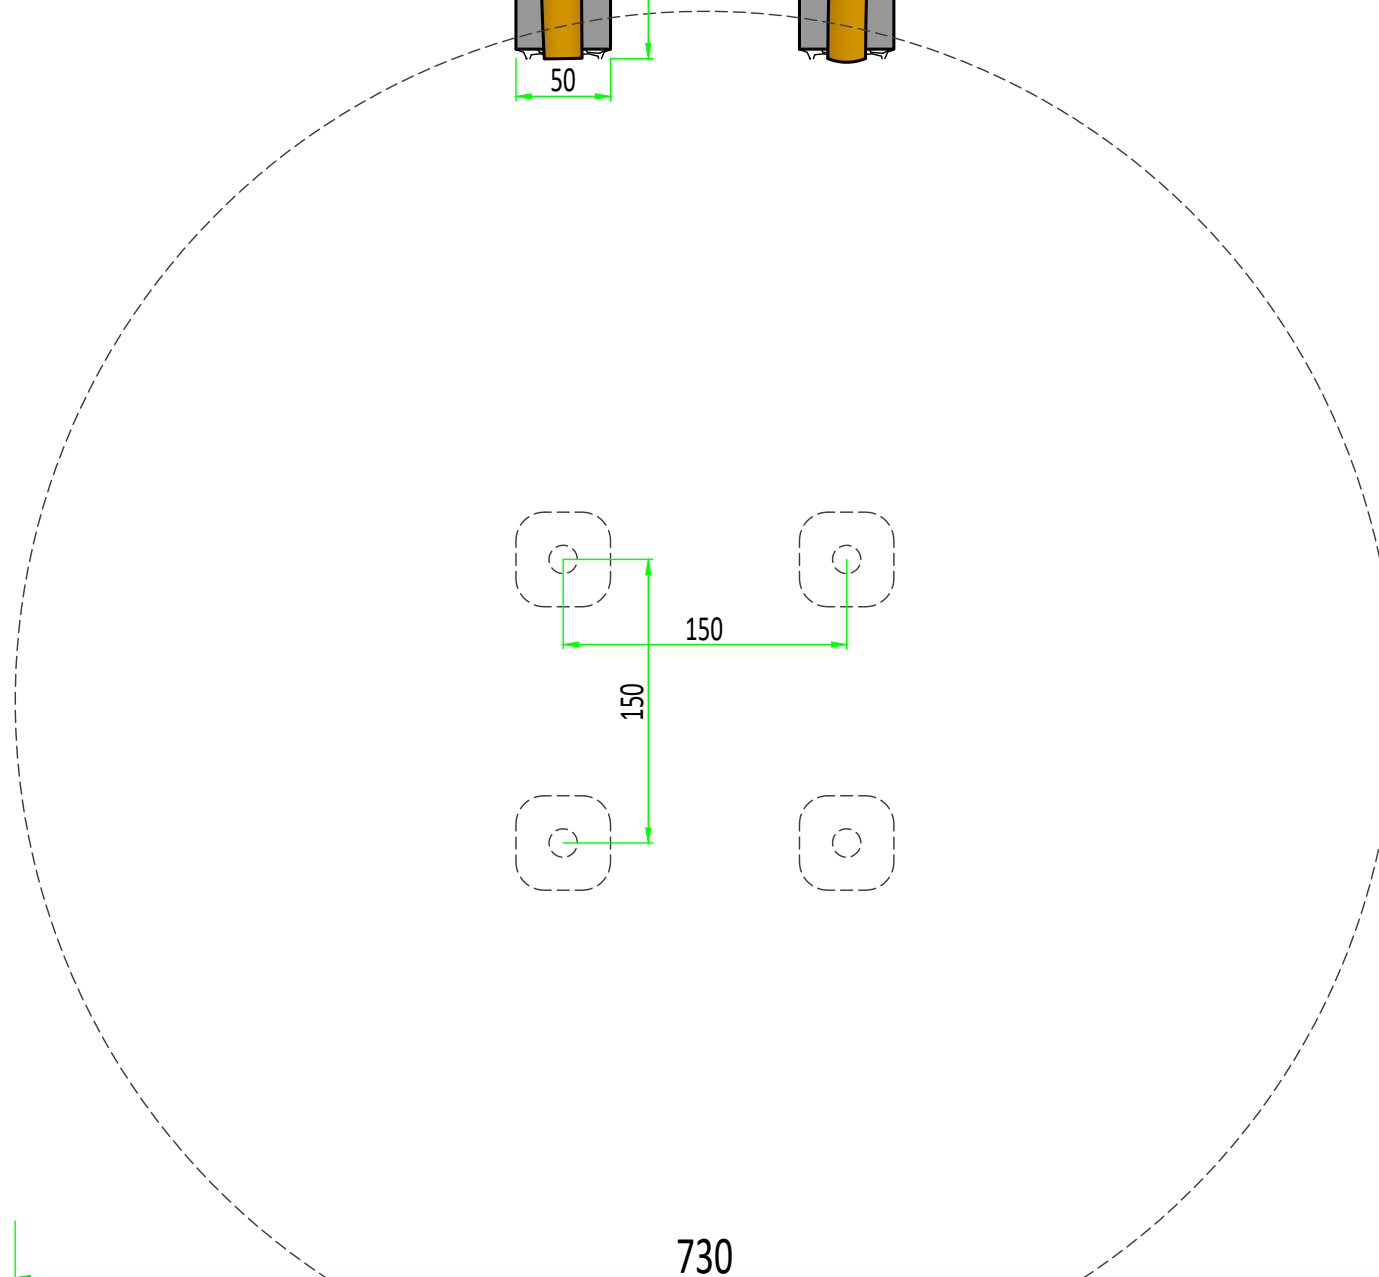

611.01

Kobel

Maßstab: 1:40 (auf DIN A3)
Druck "randlos" maßstabstreu!
Einheit: Zentimeter
Maße bauartbedingt gerundet

Fallbereich (FB):
Fläche = 41.85 m²

Fallschutz:
Holzhackschnitzel, Sand, Kies,
synthetisches Fallschutzmaterial

Ansicht

Draufsicht

1m 2m 3m

Besendahl
Naturnahe Spielgeräte
GmbH & Co. KG

Blankeneser Bahnhofstraße 60
22587 Hamburg
T +49 (0)40 986 77 574
info@besendahl.com
www.besendahl.com

611.01

Kobel

Maßstab: (auf DIN A3)
Druck "randlos" maßstabstreu!
Einheit: Zentimeter
Maße bauartbedingt gerundet

Fallbereich (FB):
Fläche = 41.85 m²

Fallschutz:
Holzhackschnitzel, Sand, Kies,
synthetisches Fallschutzmaterial

Ansicht

Draufsicht

1m 2m 3m