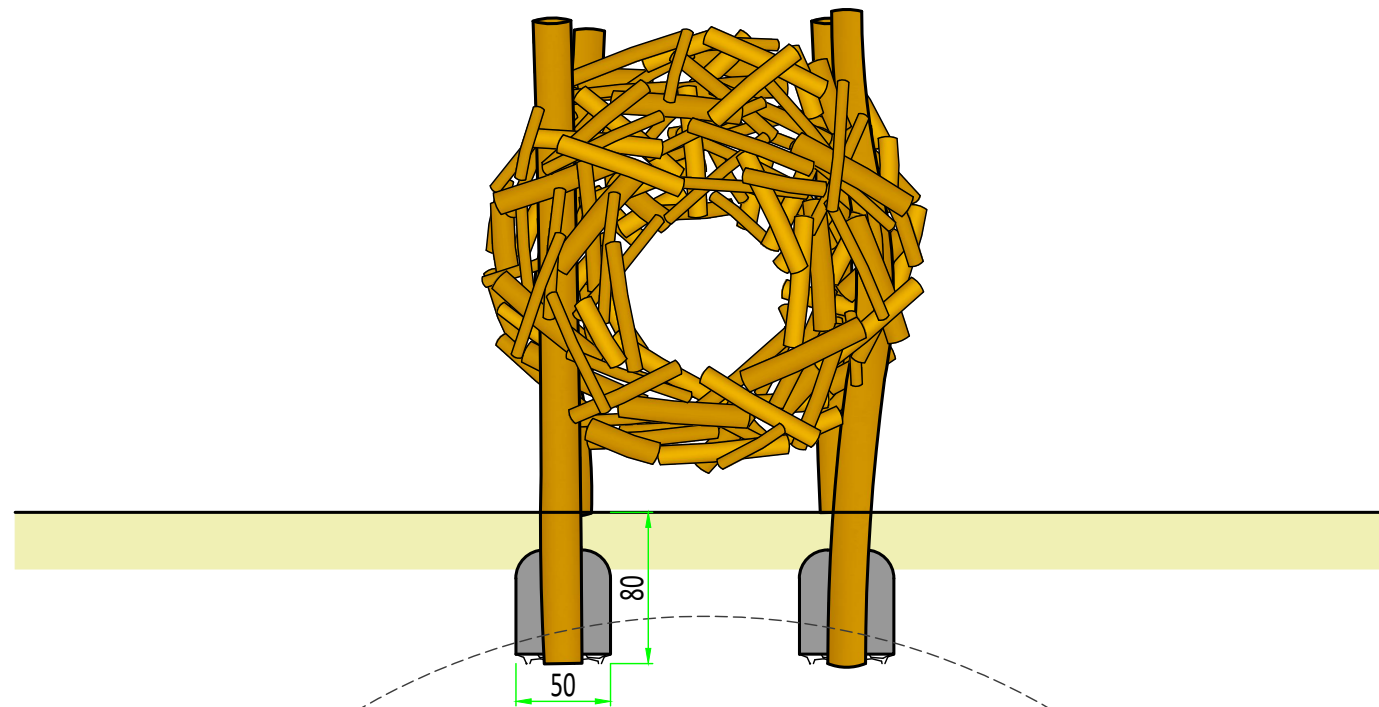

611.01

Kobel

Maßstab: 1:40 (auf DIN A3)
Druck "randlos" maßstabstreu!
Einheit: Zentimeter
Maße bauartbedingt gerundet

Fallbereich (FB):
Fläche = 41.85 m²

Fallschutz:
Holzhackschnitzel, Sand, Kies,
synthetisches Fallschutzmaterial

Ansicht

Draufsicht

1m 2m 3m

Besendahl
Naturnahe Spielgeräte
GmbH & Co. KG

Blankeneser Bahnhofstraße 60
22587 Hamburg
T +49 (0)40 986 77 574
info@besendahl.com
www.besendahl.com

611.01

Kobel

Maßstab: (auf DIN A3)
Druck "randlos" maßstabstreu!
Einheit: Zentimeter
Maße bauartbedingt gerundet

Fallbereich (FB):
Fläche = 41.85 m²

Fallschutz:
Holzhackschnitzel, Sand, Kies,
synthetisches Fallschutzmaterial

Ansicht

Draufsicht

1m 2m 3m