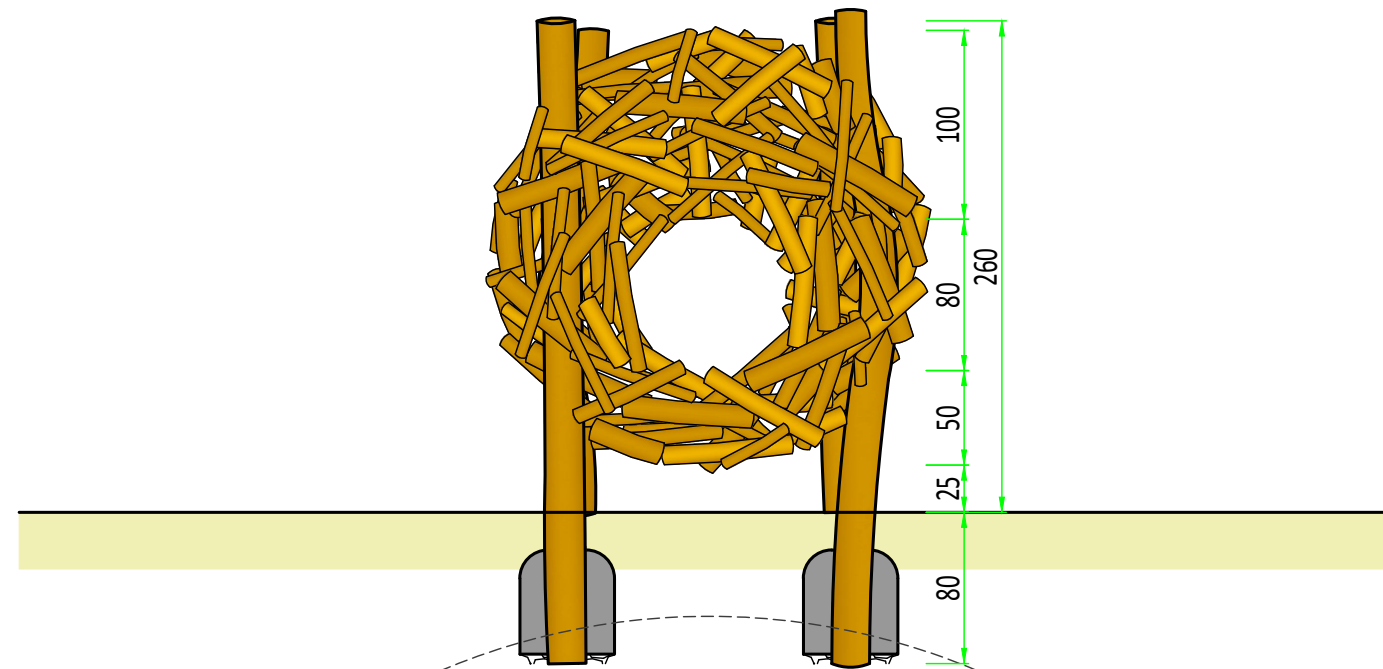

611.01

Kobel

Maßstab: 1:40 (auf DIN A3)
Druck "randlos" maßstabstreu!
Einheit: Zentimeter
Maße bauartbedingt gerundet

Fallbereich (FB):
Fläche = 41.85 m²

Fallschutz:
Holzhackschnitzel, Sand, Kies,
synthetisches Fallschutzmaterial

Ansicht

Draufsicht

1m 2m 3m

Besendahl
Naturnahe Spielgeräte
GmbH & Co. KG

Blankeneser Bahnhofstraße 60
22587 Hamburg
T +49 (0)40 986 77 574
info@besendahl.com
www.besendahl.com

611.01

Kobel

Maßstab: (auf DIN A3)
Druck "randlos" maßstabstreu!
Einheit: Zentimeter
Maße bauartbedingt gerundet

Fallbereich (FB):
Fläche = 41.85 m²

Fallschutz:
Holzhackschnitzel, Sand, Kies,
synthetisches Fallschutzmaterial

Ansicht

Draufsicht

1m 2m 3m