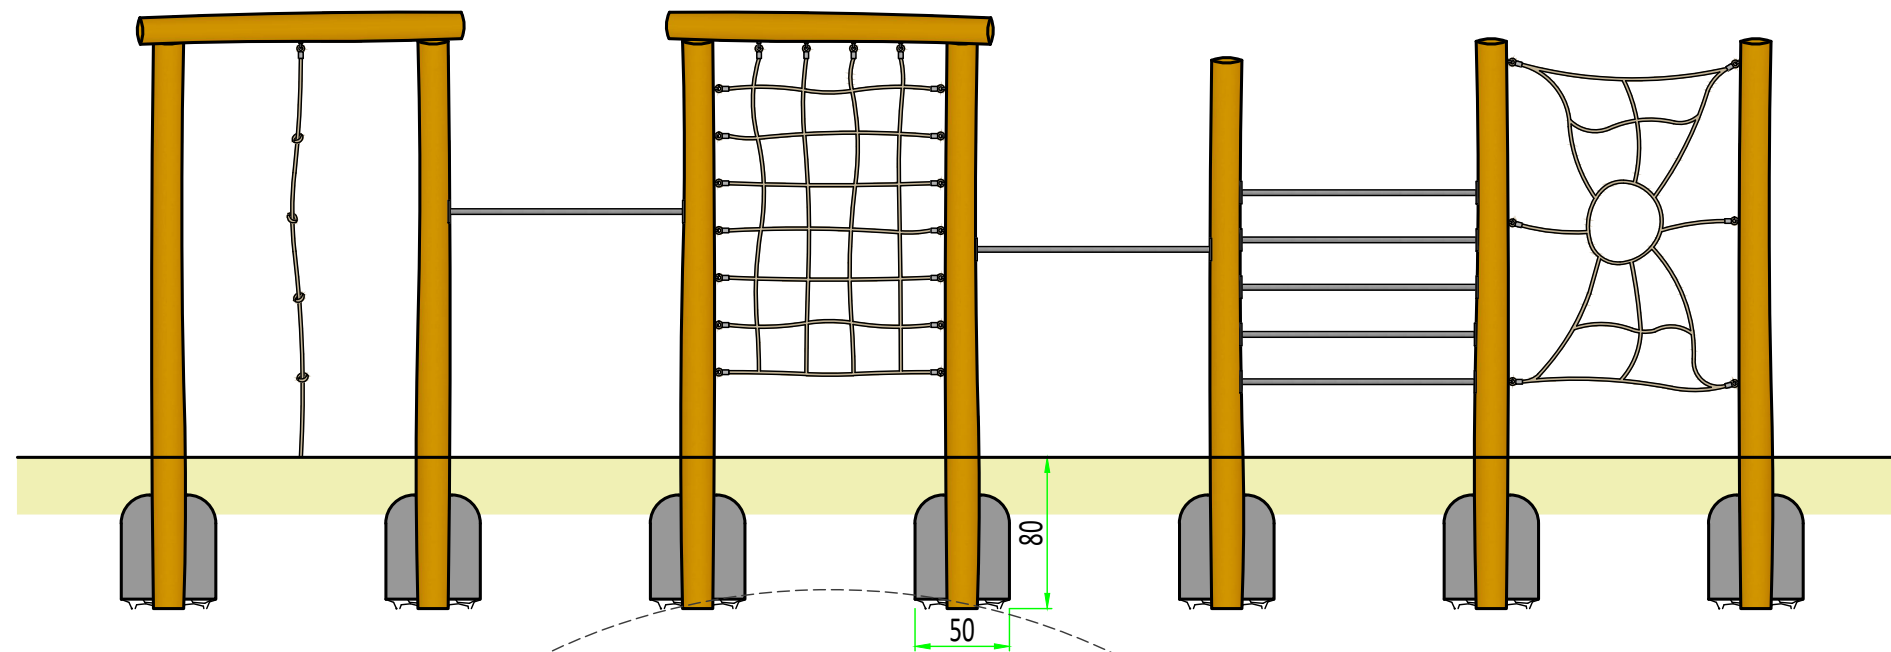

606.01 Sechseck-
Kletterkombination
POZ

Maßstab: 1:40 (auf DIN A3)
Druck "randlos" maßstabstreu!
Einheit: Zentimeter
Maße bauartbedingt gerundet

Fallbereich (FB):
Fläche = 38.48 m²

Fallschutz:
Holzhackschnitzel, Sand, Kies,
synthetisches Fallschutzmaterial

Ansicht