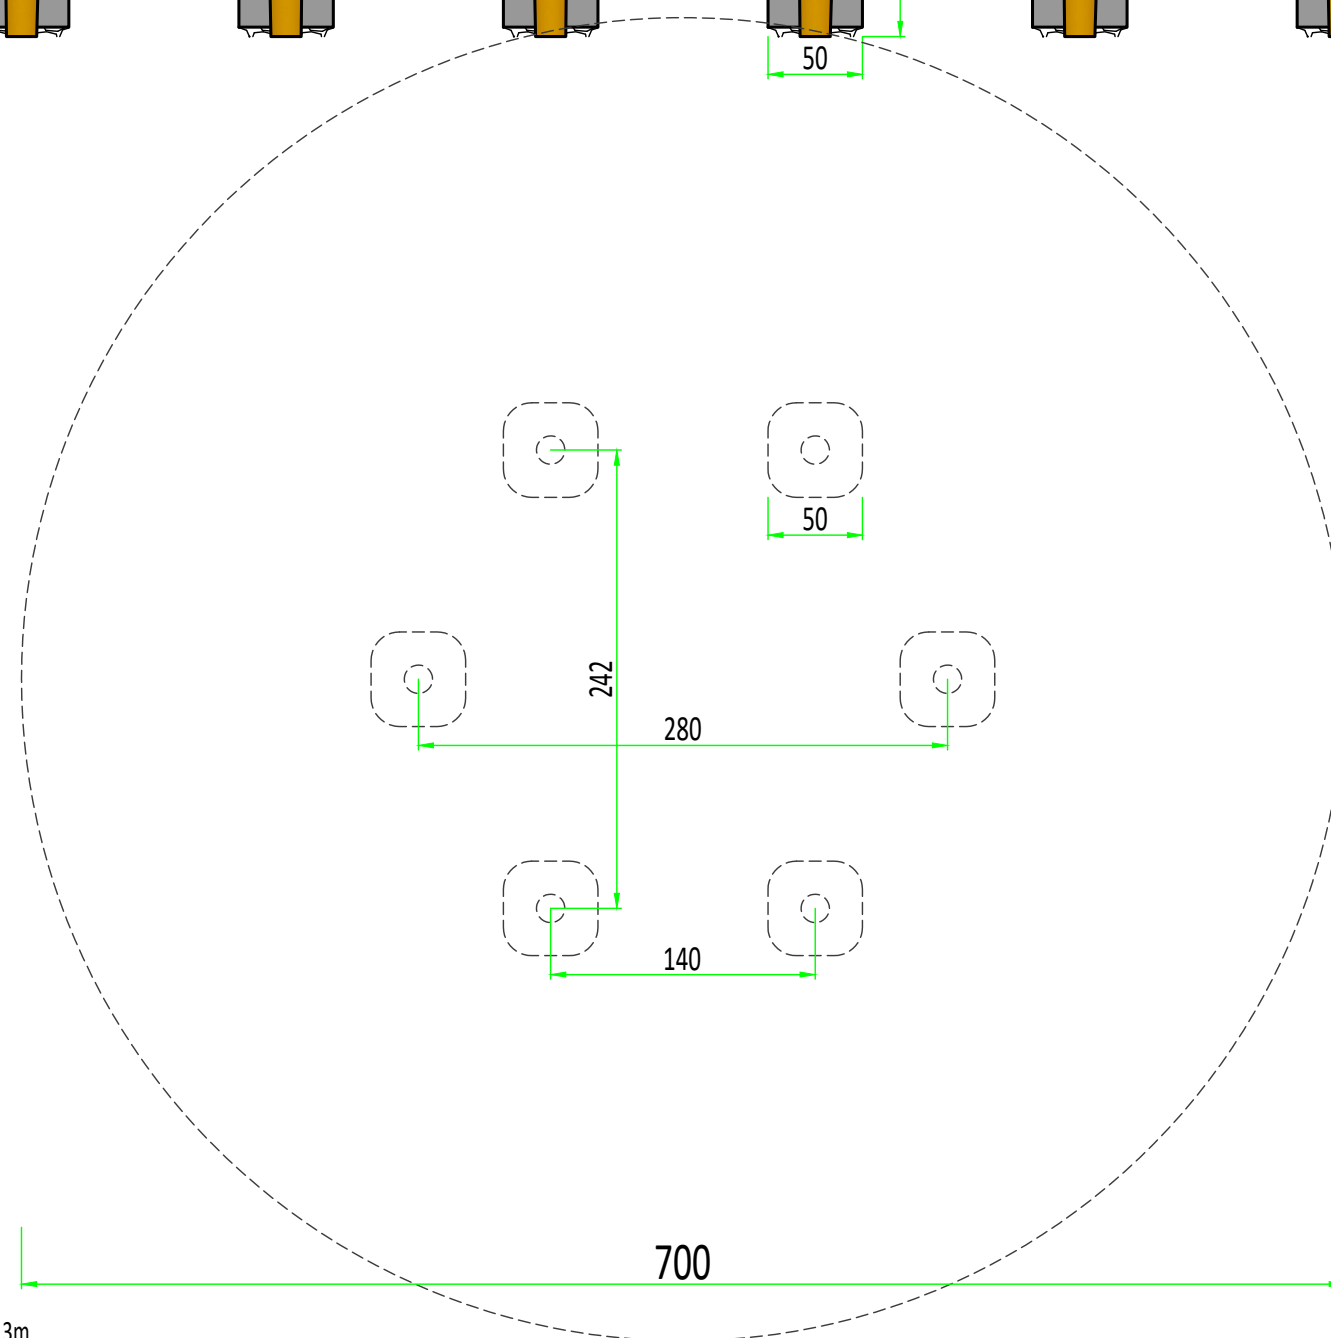

Draufsicht