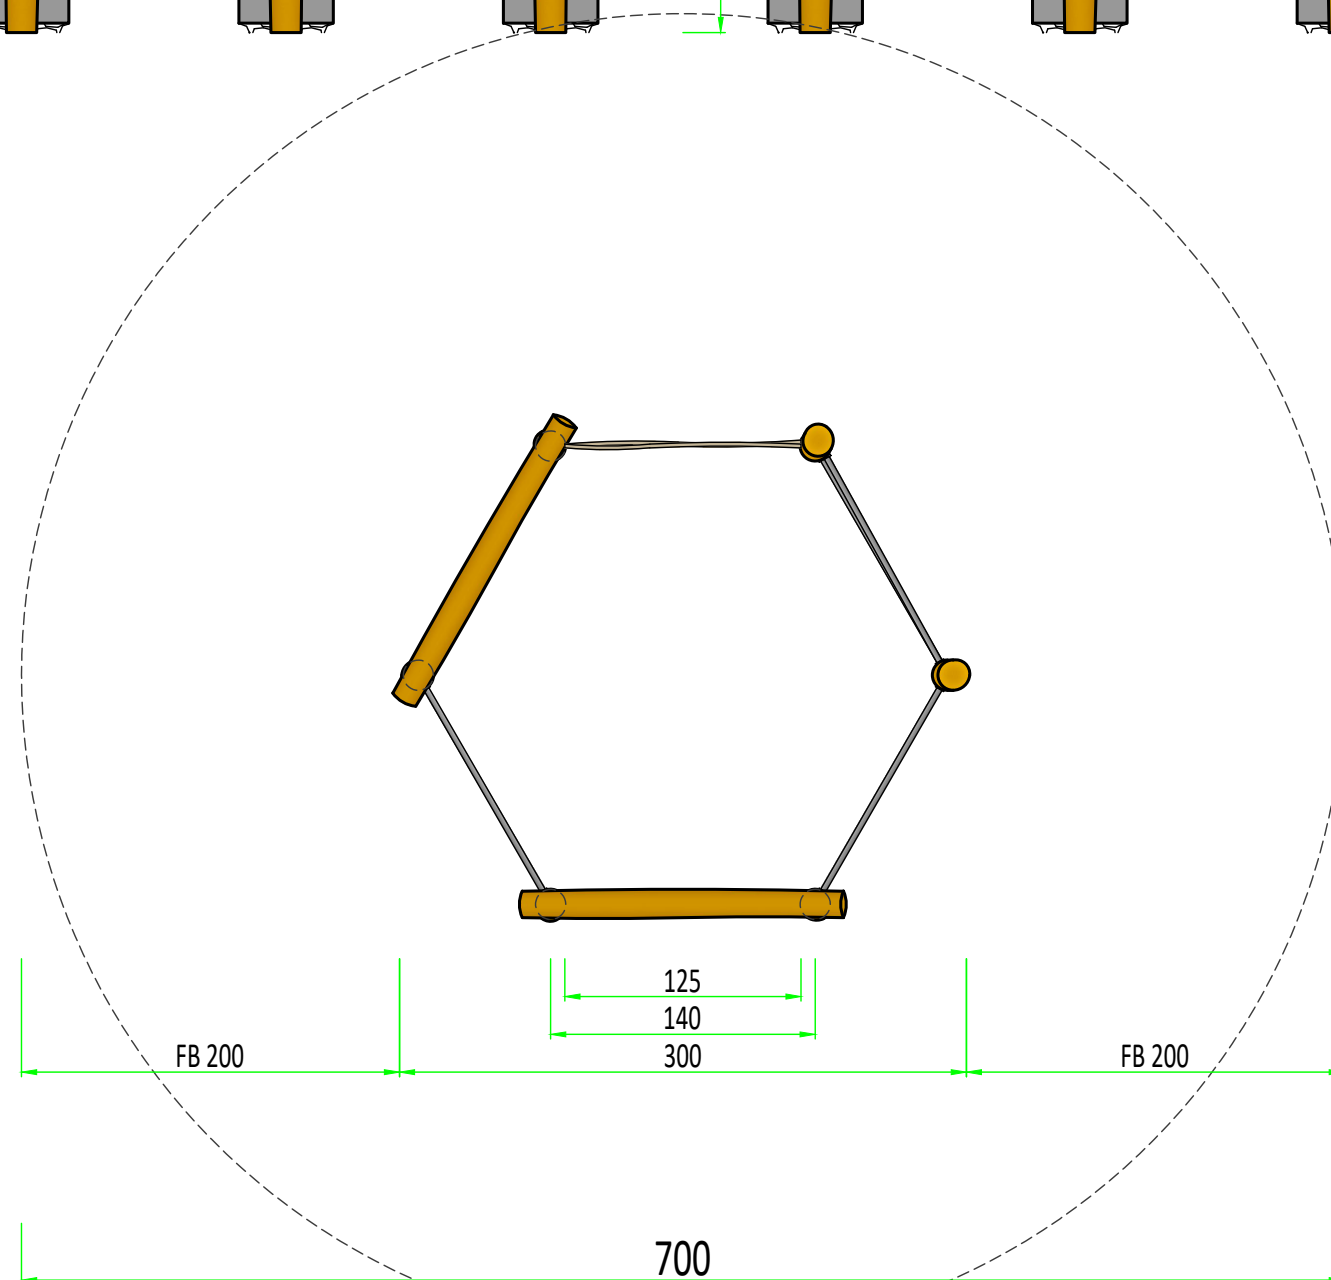

Draufsicht

**Besendahl
Naturnahe Spielgeräte
GmbH & Co. KG**

Blankeneser Bahnhofstraße 60
22587 Hamburg
T +49 (0)40 986 77 574
info@besendahl.com
www.besendahl.com