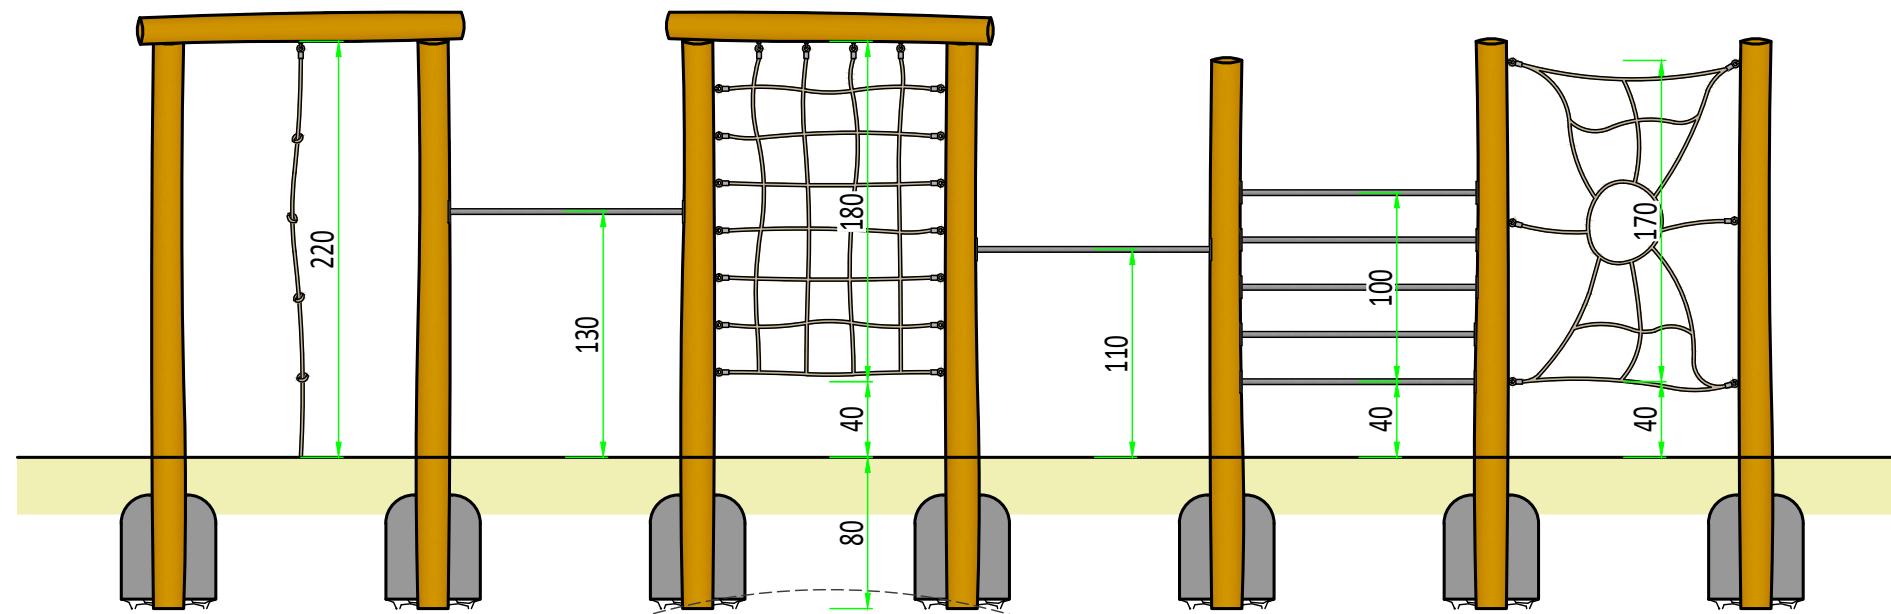

**606.01 Sechseck-
Kletterkombination
POZ**

Maßstab: 1:40 (auf DIN A3)
Druck "randlos" maßstabstreu!
Einheit: Zentimeter
Maße bauartbedingt gerundet

Fallbereich (FB):
Fläche = 38.48 m²

Fallschutz:
Holzhackschnitzel, Sand, Kies,
synthetisches Fallschutzmaterial

Ansicht