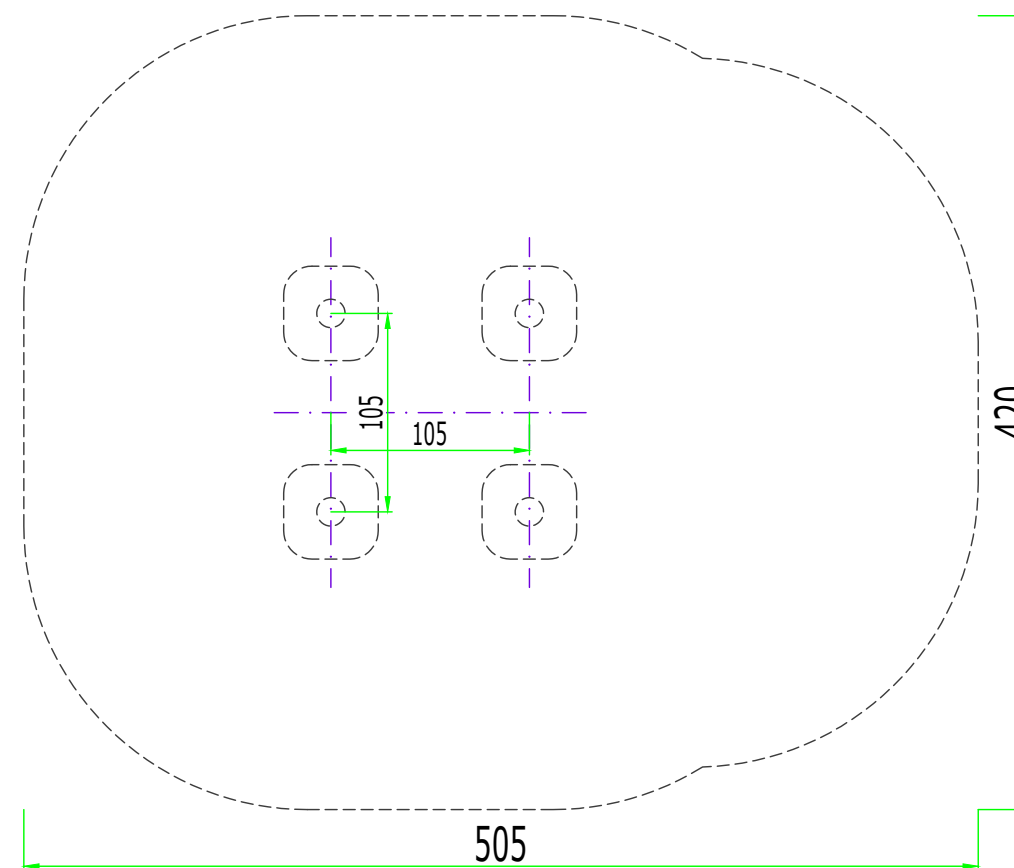

Draufsicht