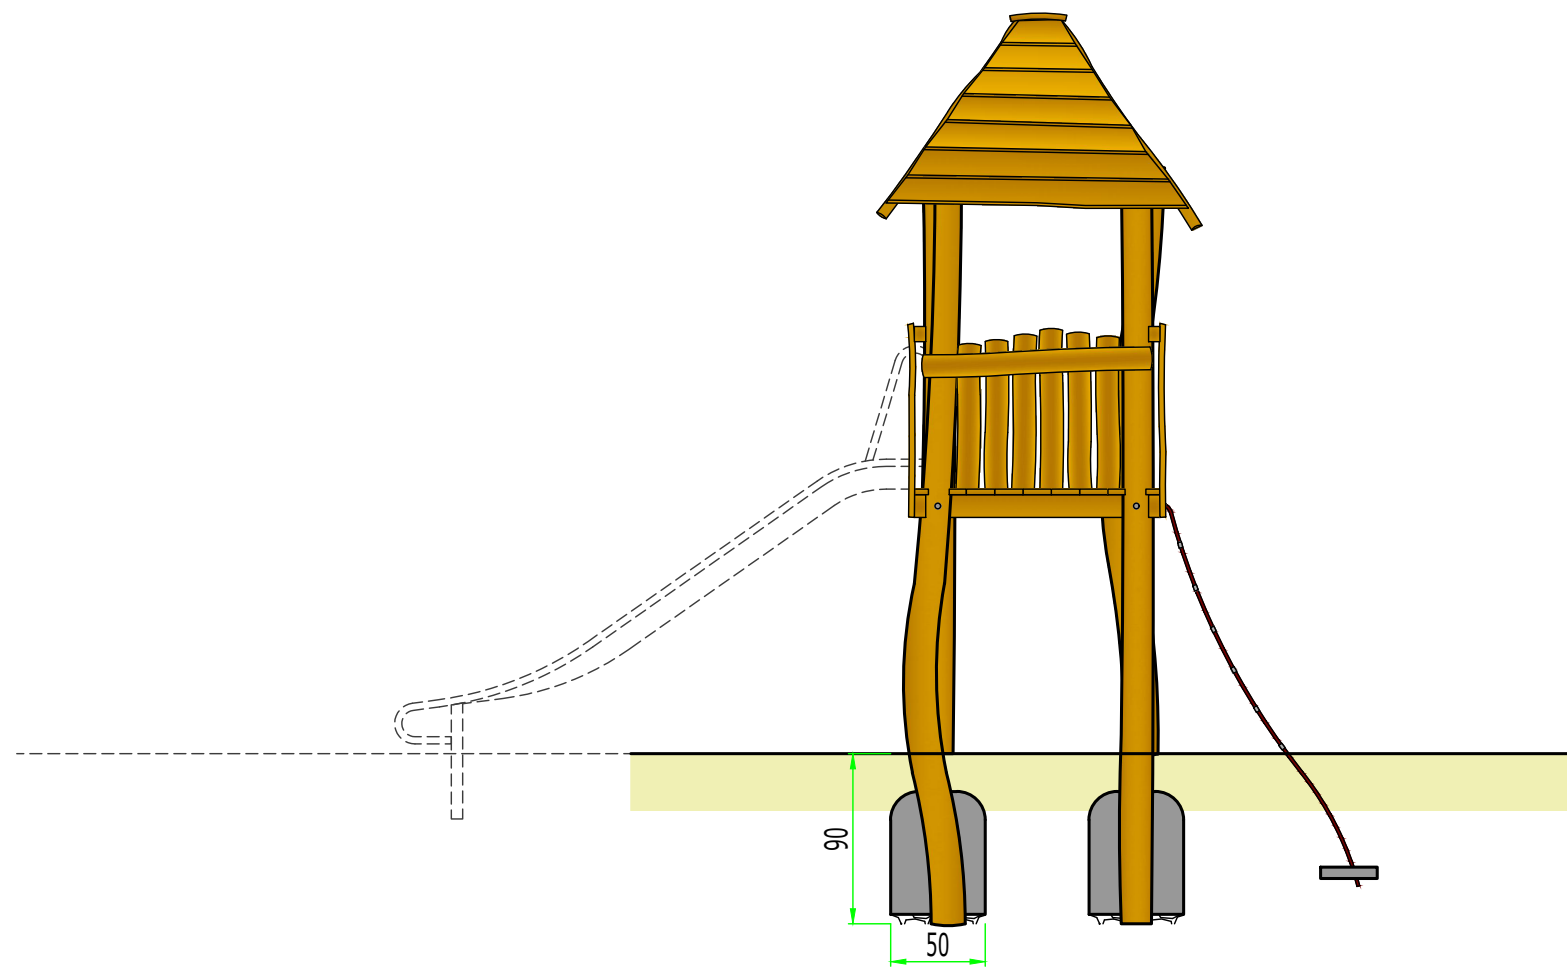

1404.01
Spielturm Falkenstein

Maßstab: 1:40 (auf DIN A3)
Druck "randlos" maßstabstreu!
Einheit: Zentimeter
Maße bauartbedingt gerundet

Fallbereich (FB):
Fläche = 18.51 m²

Fallschutz:
Holzhackschnitzel, Sand, Kies,
synthetisches Fallschutzmaterial

Maßstab: 1:40 (auf DIN A3)
Druck "randlos" maßstabstreu!
Einheit: Zentimeter
Maße bauartbedingt gerundet

Fallbereich (FB):
Fläche = 18.51 m²

Fallschutz:
Holzhackschnitzel, Sand, Kies,
synthetisches Fallschutzmaterial

Podesthöhe 1,40 m

Besendahl
Naturnahe Spielgeräte
GmbH & Co. KG
Blankeneser Bahnhofstraße 60
22587 Hamburg
T +49 (0)40 986 77 574
info@besendahl.com
www.besendahl.com

Ansicht

Draufsicht

1m 2m 3m