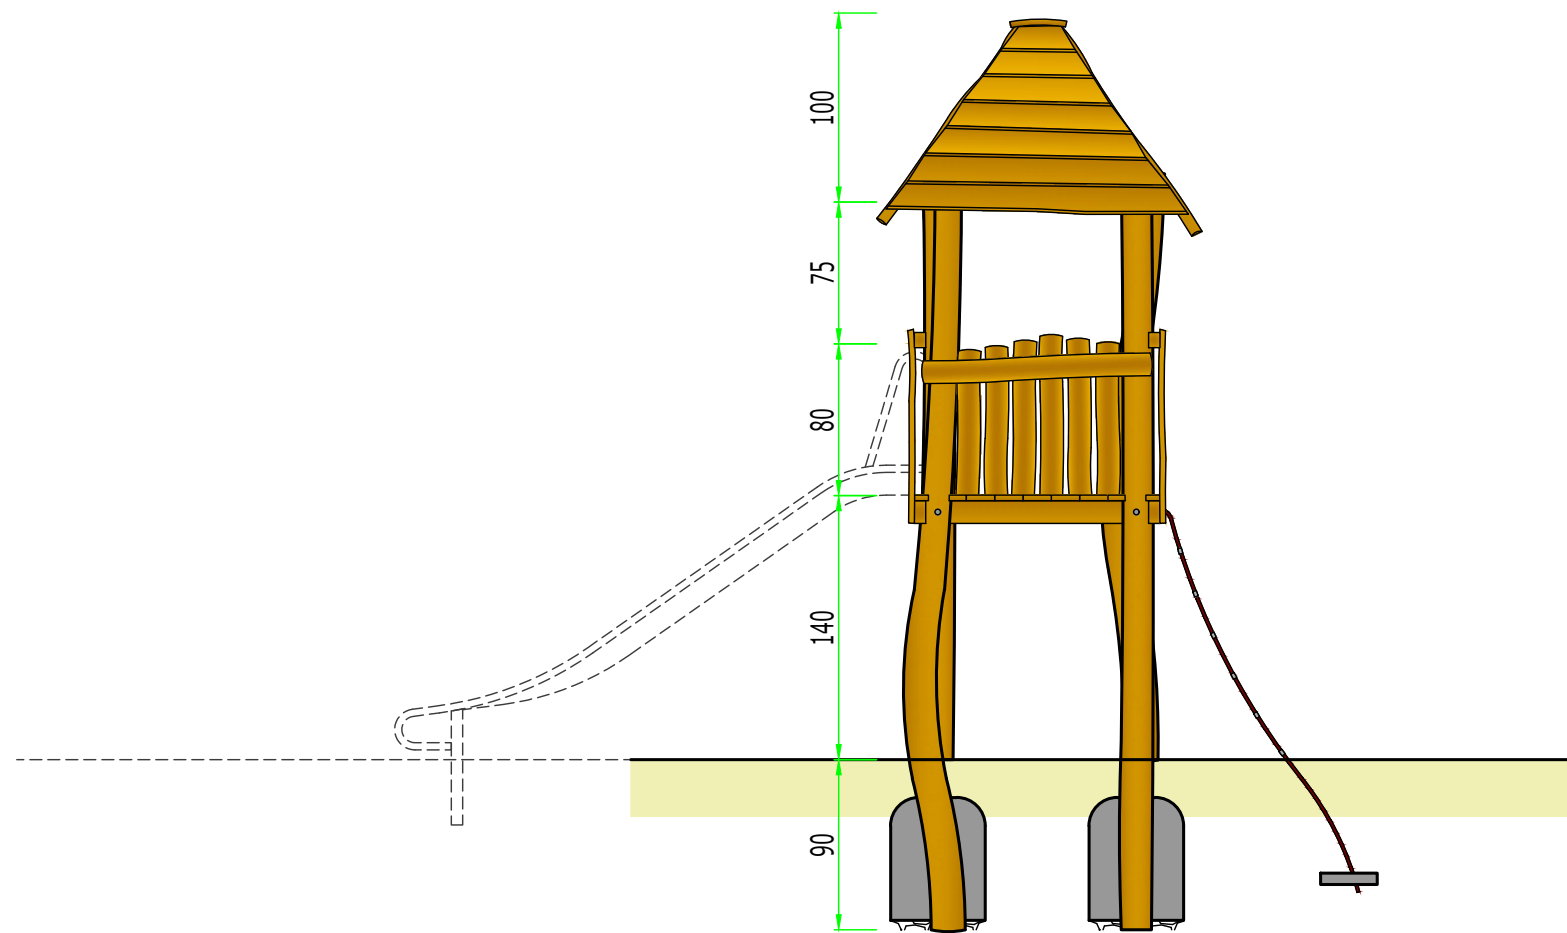

1404.01
Spielturm Falkenstein

Maßstab: 1:40 (auf DIN A3)
Druck "randlos" maßstabstreu!
Einheit: Zentimeter
Maße bauartbedingt gerundet

Fallbereich (FB):
Fläche = 18.51 m²

Fallschutz:
Holzhackschnitzel, Sand, Kies,
synthetisches Fallschutzmaterial

Podesthöhe 1,40 m

Besendahl
Naturnahe Spielgeräte
GmbH & Co. KG
Blankeneser Bahnhofstraße 60
22587 Hamburg
T +49 (0)40 986 77 574
info@besendahl.com
www.besendahl.com

Ansicht

Draufsicht

1m 2m 3m

1404.01
Spielturm Falkenstein

Maßstab: 1:40 (auf DIN A3)
Druck "randlos" maßstabstreu!
Einheit: Zentimeter
Maße bauartbedingt gerundet

Fallbereich (FB):
Fläche = 18.51 m²

Fallschutz:
Holzhackschnitzel, Sand, Kies,
synthetisches Fallschutzmaterial