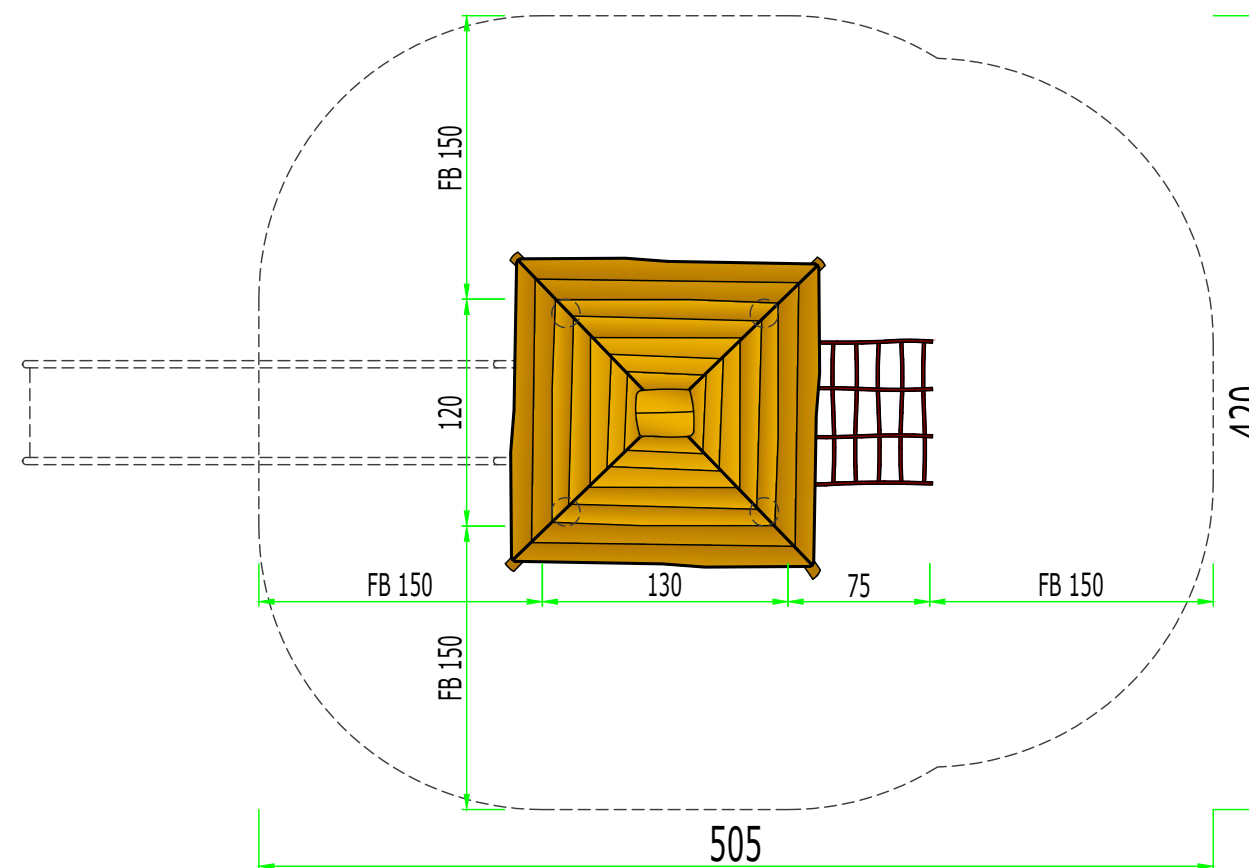

1404.01
Spielturm Falkenstein

Maßstab: 1:40 (auf DIN A3)
Druck "randlos" maßstabstreu!
Einheit: Zentimeter
Maße bauartbedingt gerundet

Fallbereich (FB):
Fläche = 18.51 m²

Fallschutz:
Holzhackschnitzel, Sand, Kies,
synthetisches Fallschutzmaterial

Podesthöhe 1,40 m

Besendahl
Naturnahe Spielgeräte
GmbH & Co. KG
Blankeneser Bahnhofstraße 60
22587 Hamburg
T +49 (0)40 986 77 574
info@besendahl.com
www.besendahl.com

Ansicht

Draufsicht

1m 2m 3m

1404.01
Spielturm Falkenstein

Maßstab: 1:40 (auf DIN A3)
Druck "randlos" maßstabstreu!
Einheit: Zentimeter
Maße bauartbedingt gerundet

Fallbereich (FB):
Fläche = 18.51 m²

Fallschutz:
Holzhackschnitzel, Sand, Kies,
synthetisches Fallschutzmaterial