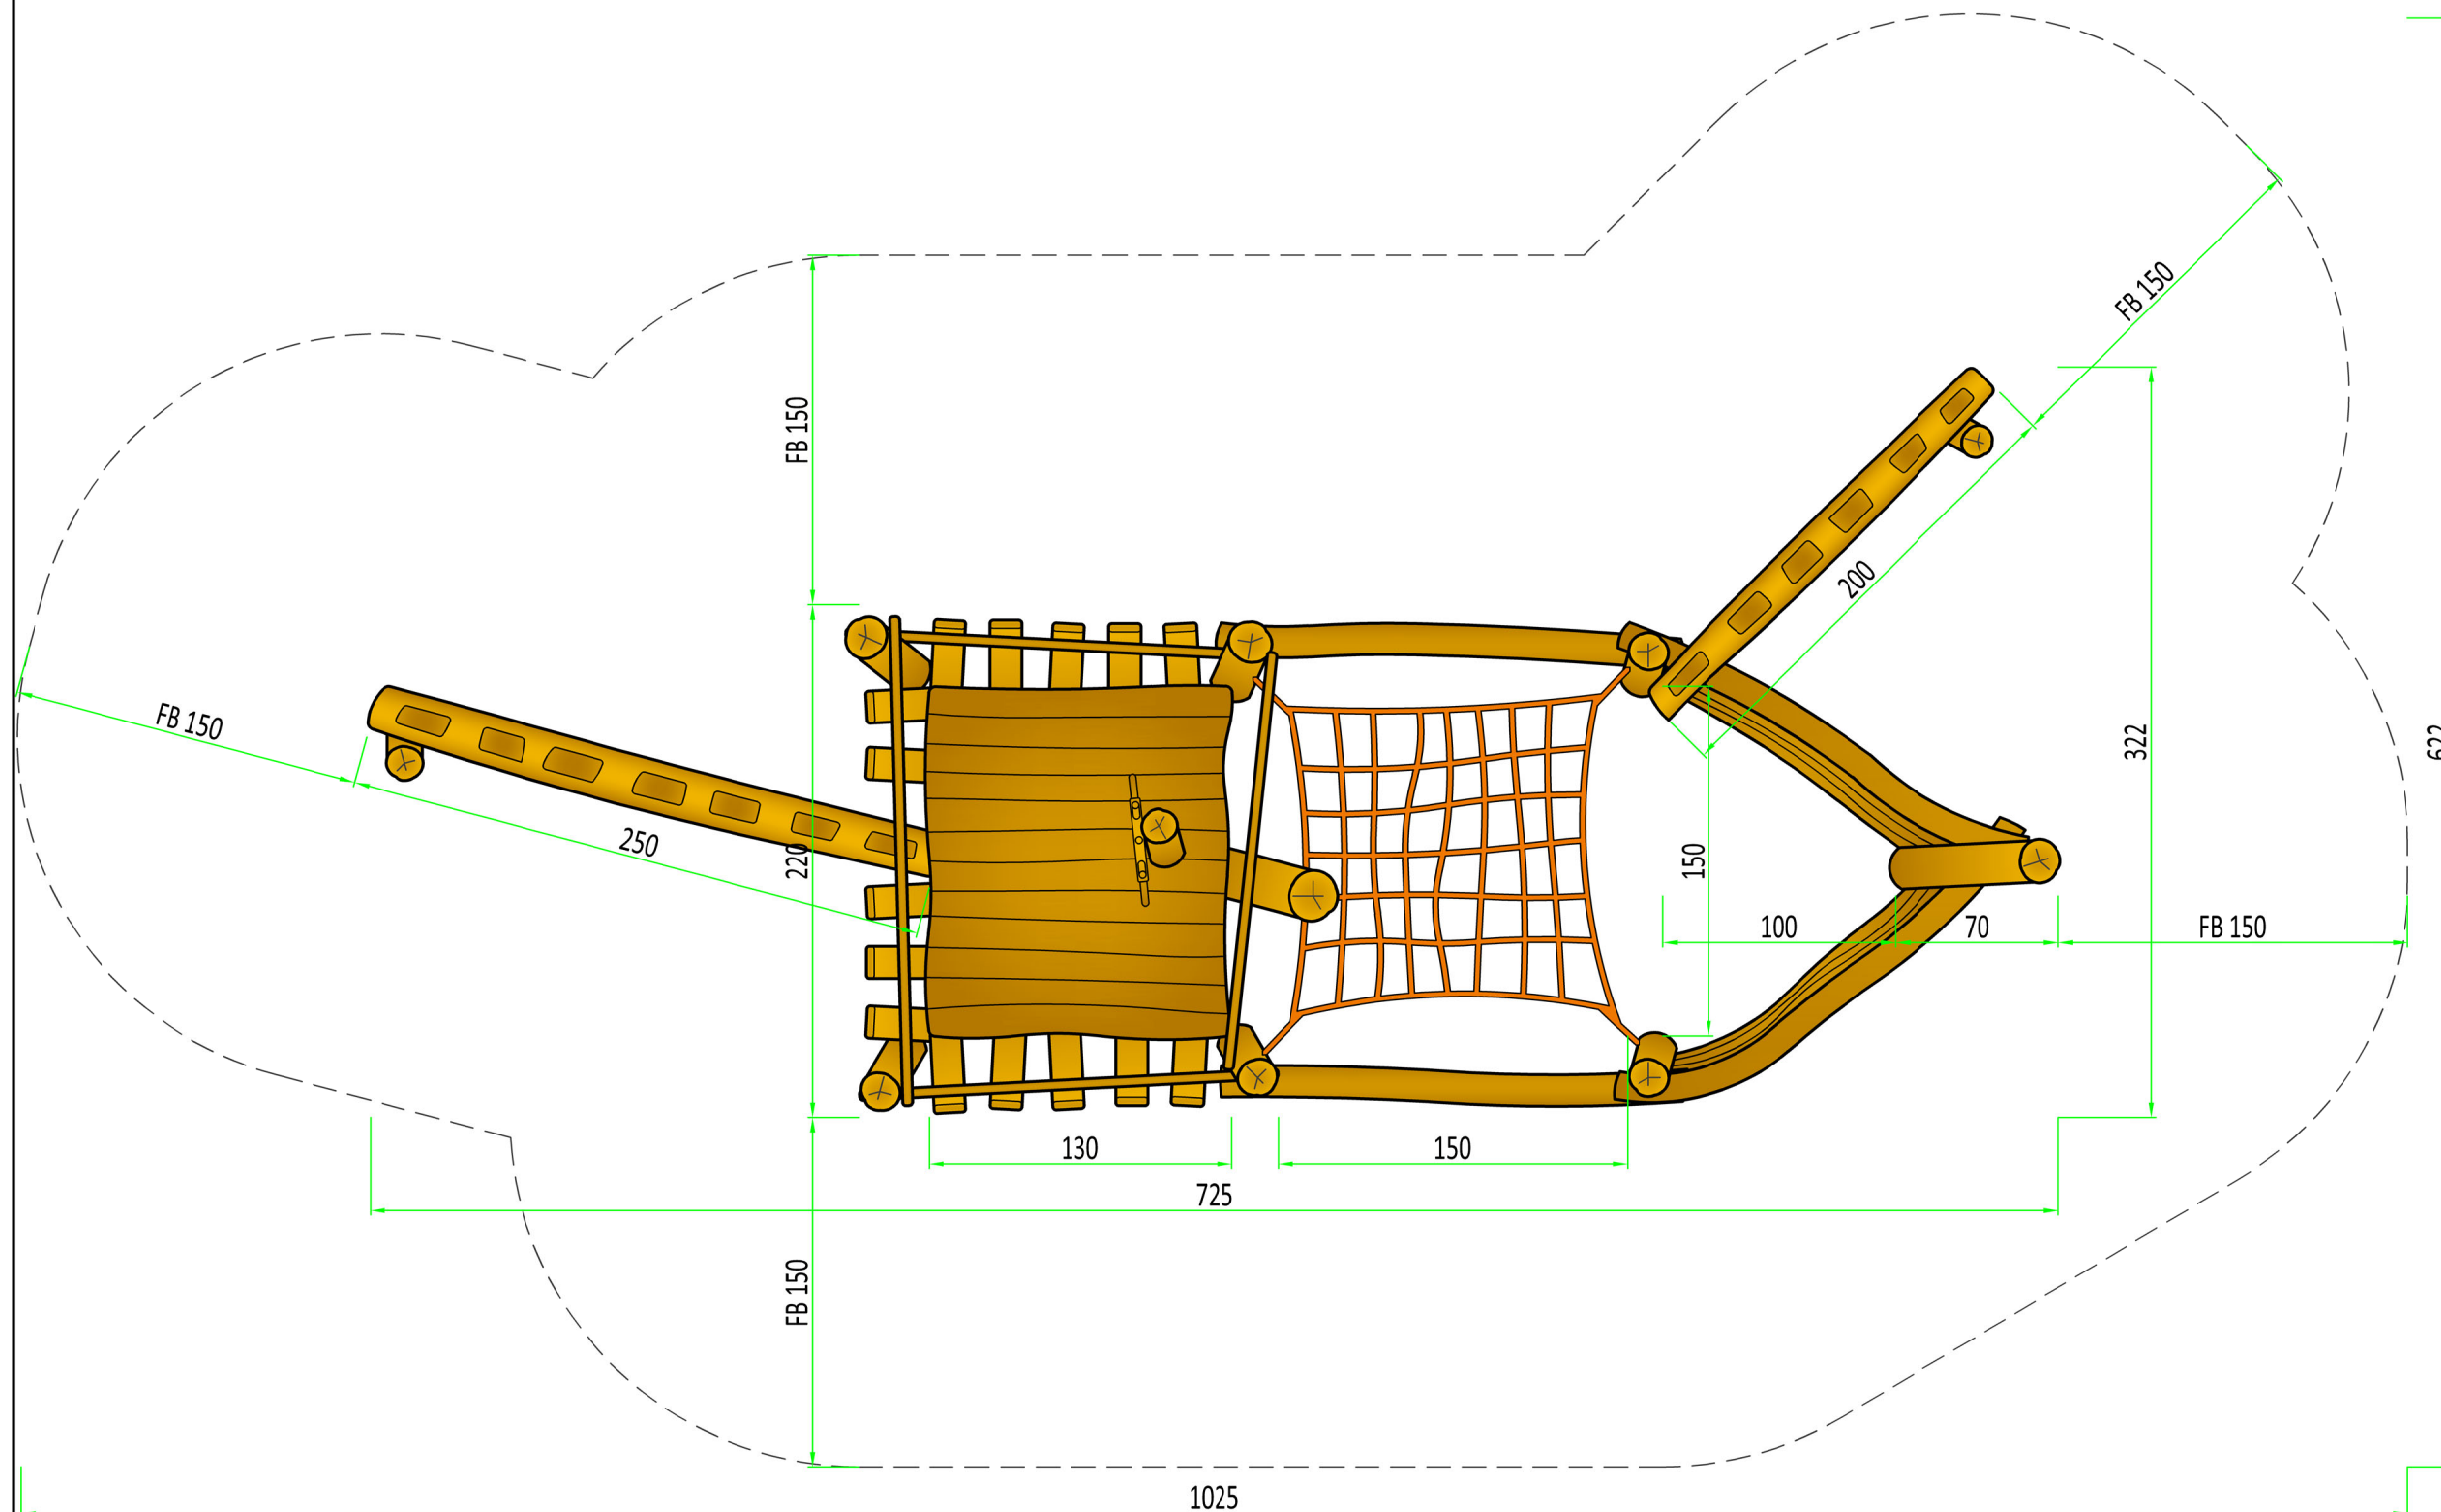

Spielschiff Elb-Arche

Maßstab: 1:32
 Papierformat: DIN A3
 Maßeinheit: Zentimeter
 Maße bauartbedingt gerundet

Fallbereich (FB):
 Fläche = 46,57 m²

Fallschutz:
 Rasen
 alternativ:
 Hackschnitzel, Rindenmulch,
 Sand, Kies, Synthetisches
 Fallschutzmaterial